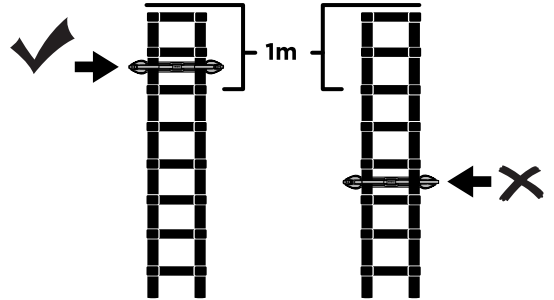

B

C

2

A

B

C

D

THULE LADDER 9 STEPS

1

EN The magnetic fixation kit is a product that will increase stability of a ladder. However, always follow the safety instructions provided with the ladder.

DE Die magnetische Fixierung Kit ist ein Produkt wobei die Stabilität von einer Leiter zunimmt. Folgen Sie immer die Sicherheitsbestimmungen von der Leiter.