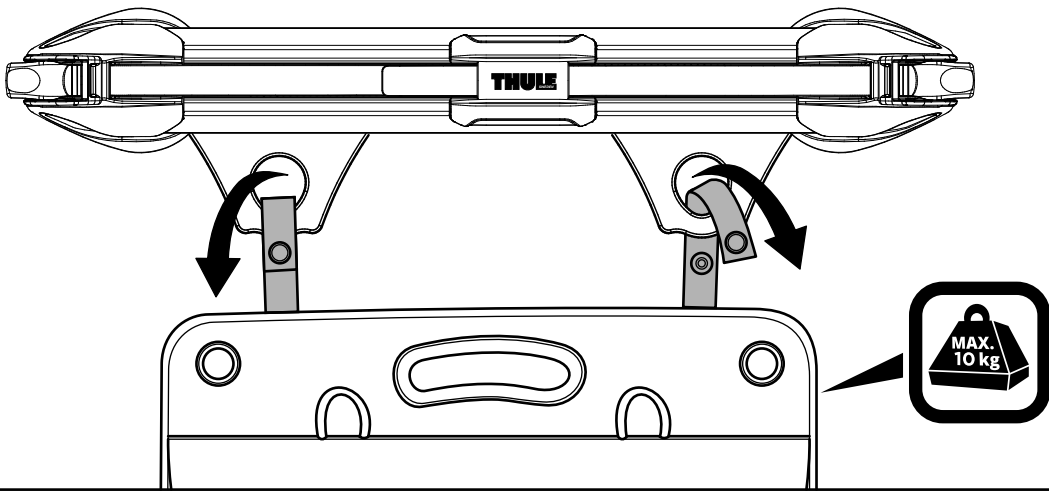

FR Le kit de fixation magnétique est un produit qui augmentera la stabilité d'une échelle. Cependant, suivez toujours les instruction fournie avec l'échelle.

NL De magnetische fixatie kit is een product waarbij de stabiliteit van een ladder toeneemt. Volg echter altijd de veiligheidsvoorschriften van de ladder.

2

A

B

C

THULE CARGO

1

2

THULE WINDSCREEN