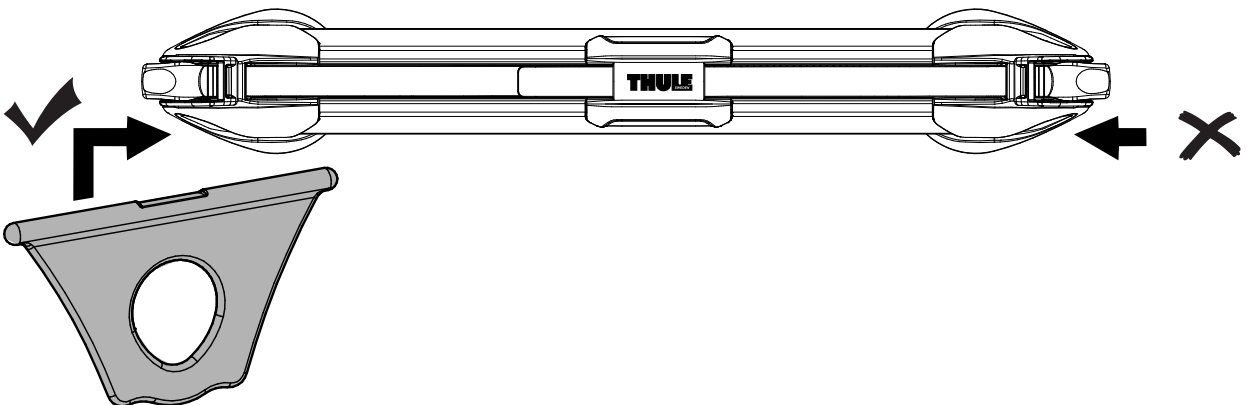

FR Le kit de fixation magnétique est un produit qui augmentera la stabilité d'une échelle. Cependant, suivez toujours les instruction fournie avec l'échelle.

NL De magnetische fixatie kit is een product waarbij de stabiliteit van een ladder toeneemt. Volg echter altijd de veiligheidsvoorschriften van de ladder.

2

A

B

C

THULE CARGO

1

2

THULE WINDSCREEN