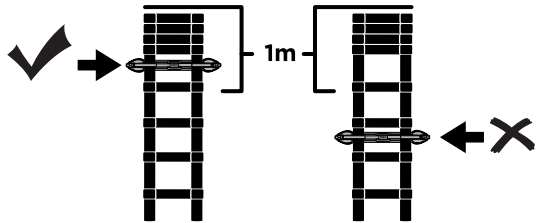

B

C

2

A

B

C

D

THULE LADDER 9 STEPS

1

EN The magnetic fixation kit is a product that will increase stability of a ladder. However, always follow the safety instructions provided with the ladder.

DE Die magnetische Fixierung Kit ist ein Produkt wobei die Stabilität von einer Leiter zunimmt. Folgen Sie immer die Sicherheitsbestimmungen von der Leiter.

FR Le kit de fixation magnétique est un produit qui augmentera la stabilité d'une échelle. Cependant, suivez toujours les instruction fournie avec l'échelle.

NL De magnetische fixatie kit is een product waarbij de stabiliteit van een ladder toeneemt. Volg echter altijd de veiligheidsvoorschriften van de ladder.