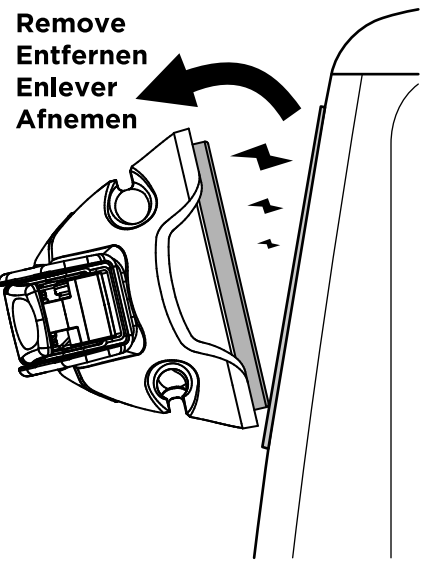

B

C

2

A

B

C

D

THULE LADDER 9 STEPS

1

EN The magnetic fixation kit is a product that will increase stability of a ladder. However, always follow the safety instructions provided with the ladder.

DE Die magnetische Fixierung Kit ist ein Produkt wobei die Stabilität von einer Leiter zunimmt. Folgen Sie immer die Sicherheitsbestimmungen von der Leiter.