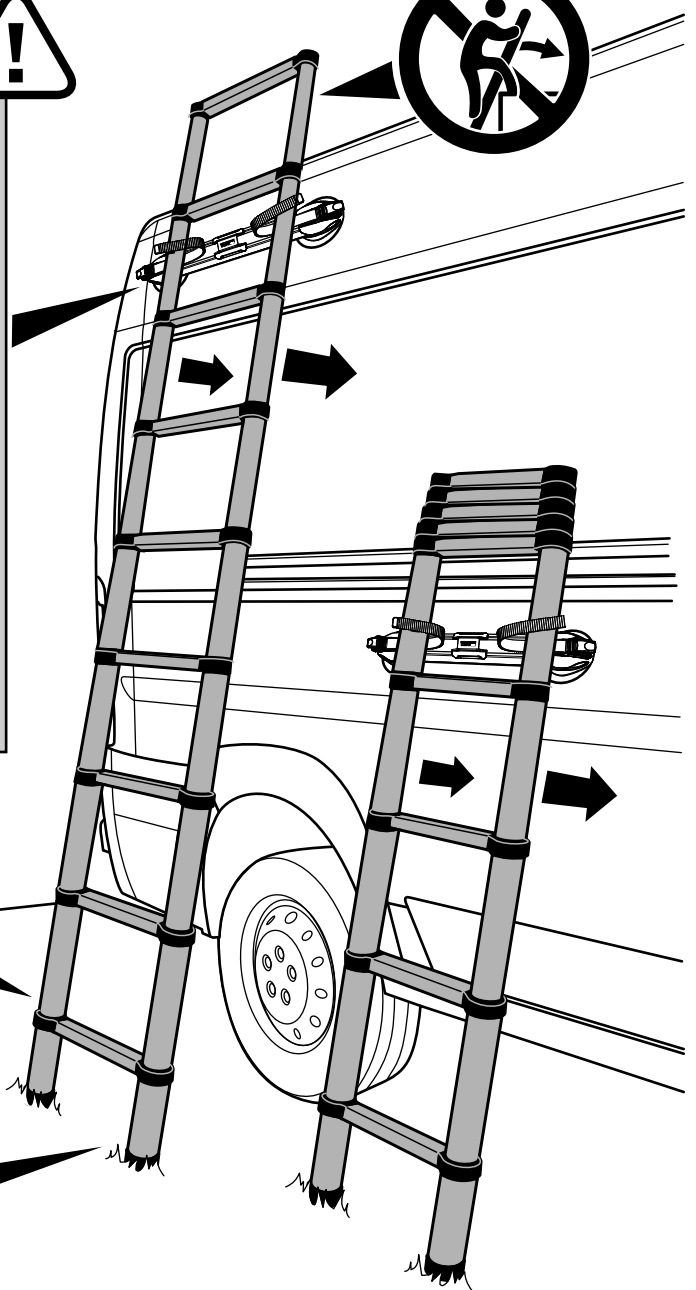

1

EN The magnetic fixation kit is a product that will increase stability of a ladder. However, always follow the safety instructions provided with the ladder.

DE Die magnetische Fixierung Kit ist ein Produkt wobei die Stabilität von einer Leiter zunimmt. Folgen Sie immer die Sicherheitsbestimmungen von der Leiter.

FR Le kit de fixation magnétique est un produit qui augmentera la stabilité d'une échelle. Cependant, suivez toujours les instruction fournie avec l'échelle.

NL De magnetische fixatie kit is een product waarbij de stabiliteit van een ladder toeneemt. Volg echter altijd de veiligheidsvoorschriften van de ladder.