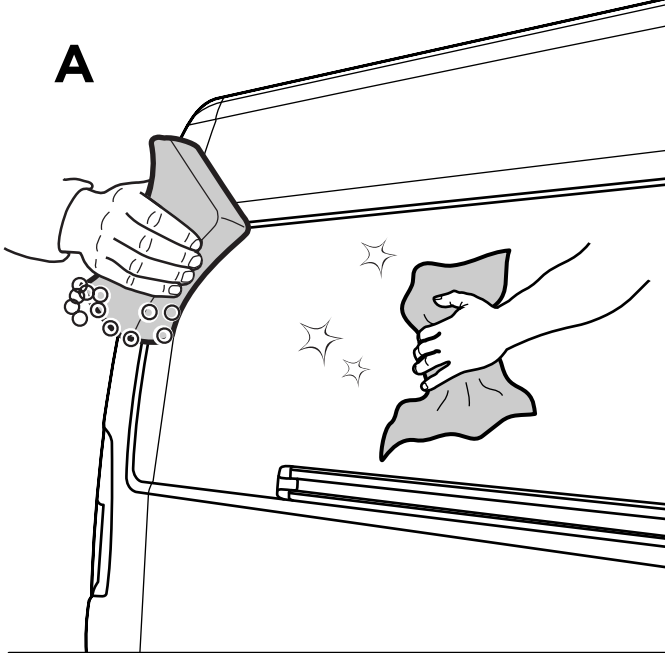

THULE LADDER FIXATION KIT

1

A