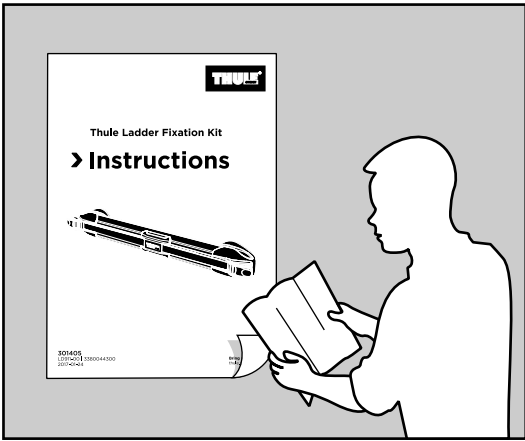

Thule Ladder Fixation Kit

➤ Instructions

301405

LD911-00 | 3380044300

2017-01-24

Bring your life
thule.com

← X →	X	
	<p>Pacemaker Schrittmacher Stimulateur cardiaque Pacemaker</p>	30cm
	<p>Payment card Zahlungskarte Carte de paiement Betaalkaart</p>	15cm
	<p>Electronics Elektronik Électronique Electronica</p>	10cm
	<p>Not for children Nicht für Kinder Pas pour les enfants Niet voor kinderen</p>	-
	<p>Danger to Crush Crush Gefahr Danger a Écraser Verpletterings gevaar</p>	-
	<p>Don't drive with kit Fahren Sie nicht mit Kit Conduisez pas avec le kit Niet met de kit rijden</p>	-