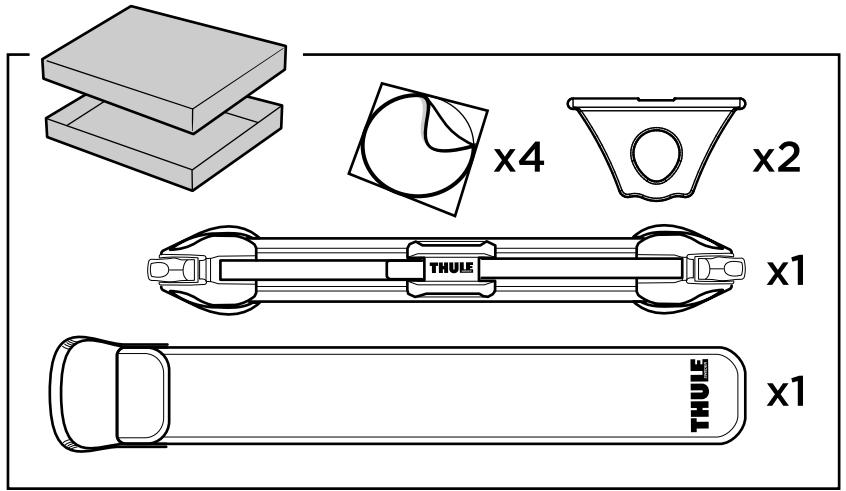

Thule Ladder Fixation Kit

➤ Instructions

301405

LD911-00 | 3380044300

2017-01-24

Bring your life
thule.com

← X →	X	
	<p>Pacemaker Schrittmacher Stimulateur cardiaque Pacemaker</p>	30cm
	<p>Payment card Zahlungskarte Carte de paiement Betaalkaart</p>	15cm
	<p>Electronics Elektronik Électronique Electronica</p>	10cm
	<p>Not for children Nicht für Kinder Pas pour les enfants Niet voor kinderen</p>	-
	<p>Danger to Crush Crush Gefahr Danger a Écraser Verpletterings gevaar</p>	-
	<p>Don't drive with kit Fahren Sie nicht mit Kit Conduisez pas avec le kit Niet met de kit rijden</p>	-