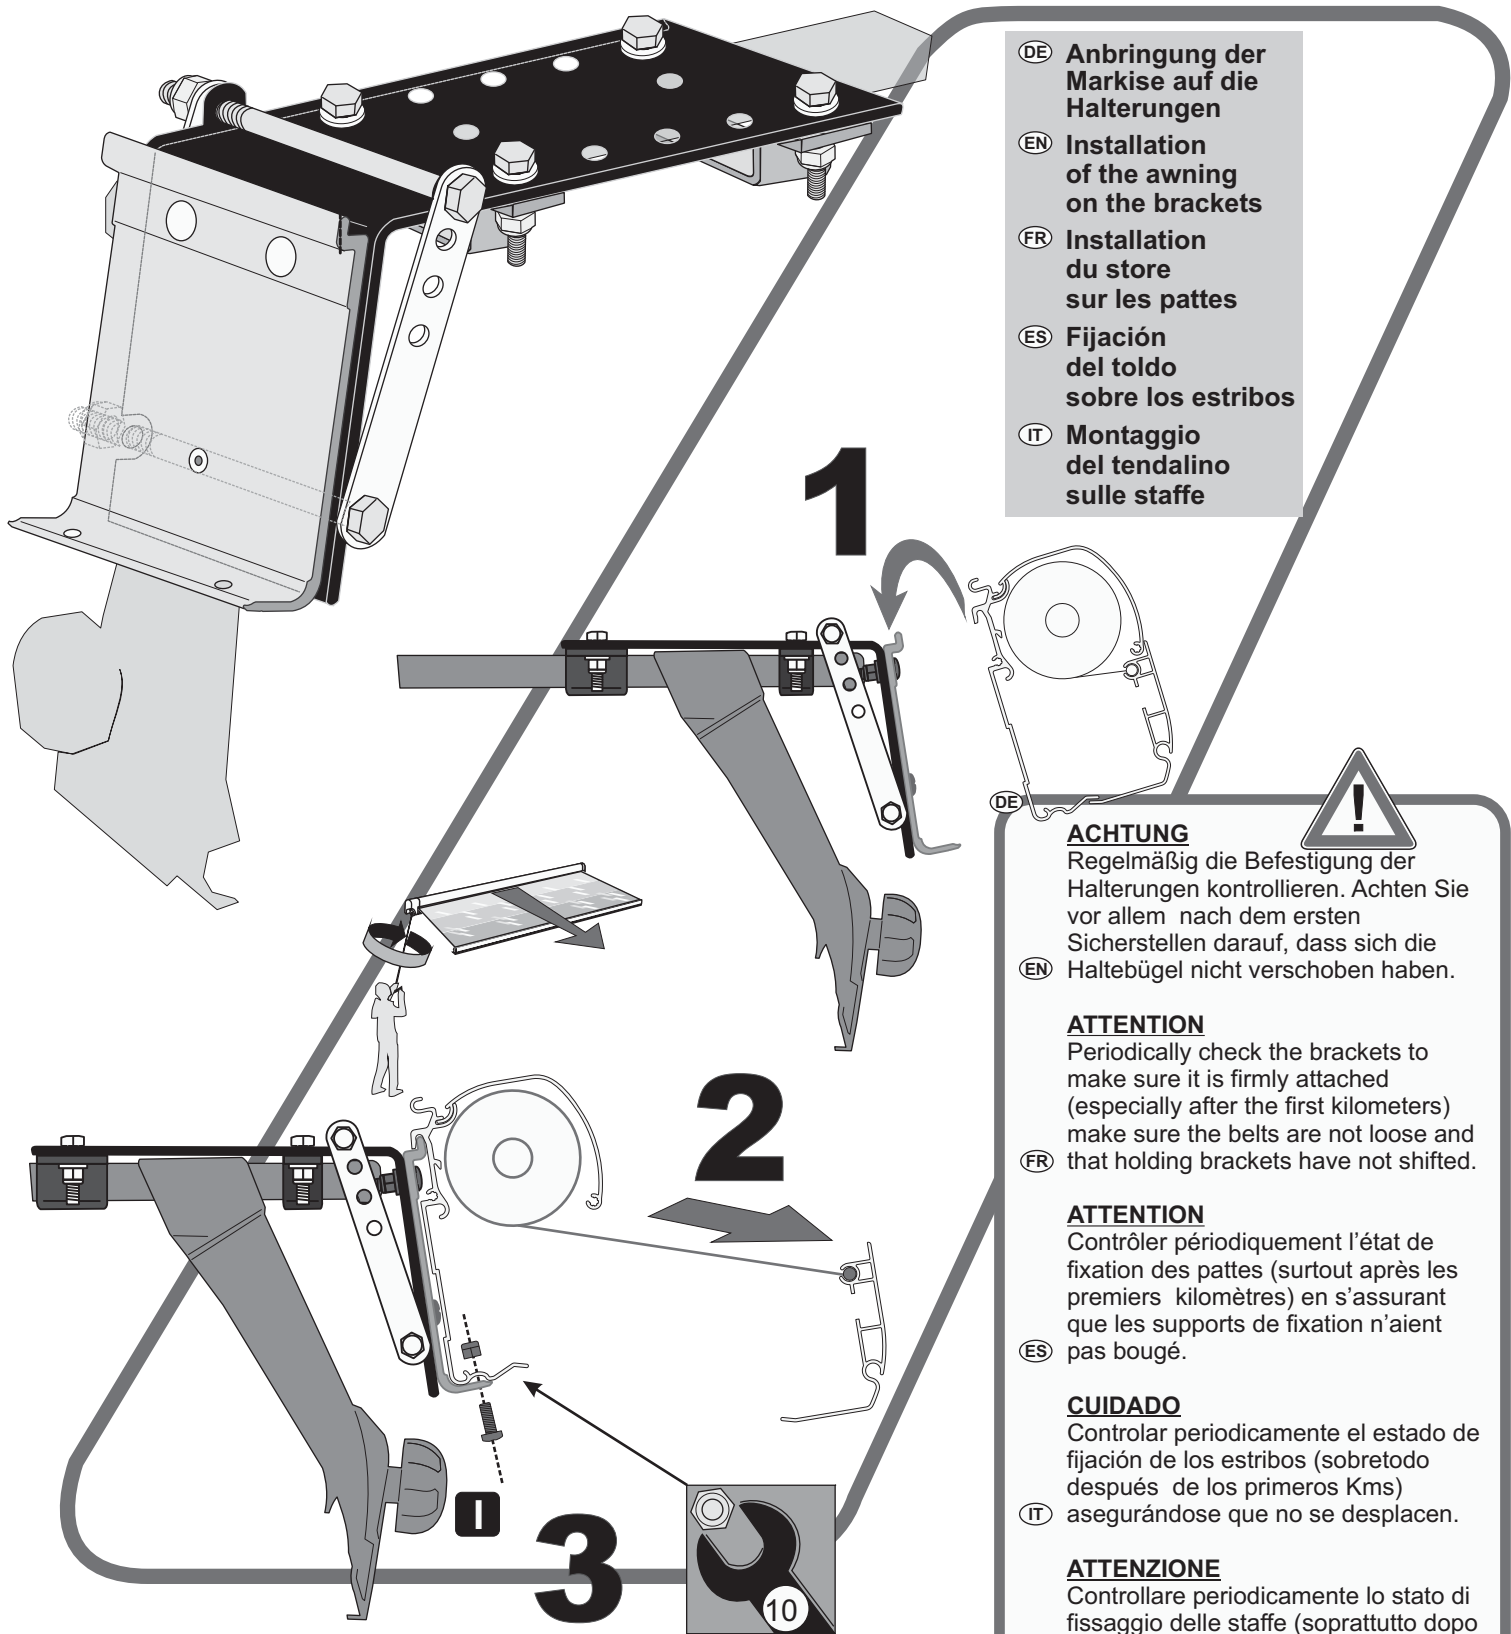

KIT ROOF RAIL

98655-770

FIAMMASTORE

(DE) VERPACKUNGSIHALT
 (EN) PACKAGE CONTENTS
 (FR) CONTENU DE L'EMBALLAGE
 (ES) CONTENIDO DEL EMBALAJE
 (IT) CONTENUTO DELL'IMBALLO

(DE) Anbringung der Halterungen der Dachreling
 (EN) Installation of the bracket on the roof rack
 (FR) Installation de la patte sur les barres de toit
 (ES) Instalación del estribo sobre el portaequipajes
 (IT) Montaggio della staffa sul portapacchi

R0_IS_98690-073_rev.B

(DE) Anbringung der Markise auf die Halterungen
 (EN) Installation of the awning on the brackets
 (FR) Installation du store sur les pattes
 (ES) Fijación del toldo sobre los estribos
 (IT) Montaggio del tendalino sulle staffe

ACHTUNG
 Regelmäßig die Befestigung der Halterungen kontrollieren. Achten Sie vor allem nach dem ersten Sicherstellen darauf, dass sich die Haltebügel nicht verschoben haben.

ATTENTION
 Periodically check the brackets to make sure it is firmly attached (especially after the first kilometers) make sure the belts are not loose and that holding brackets have not shifted.