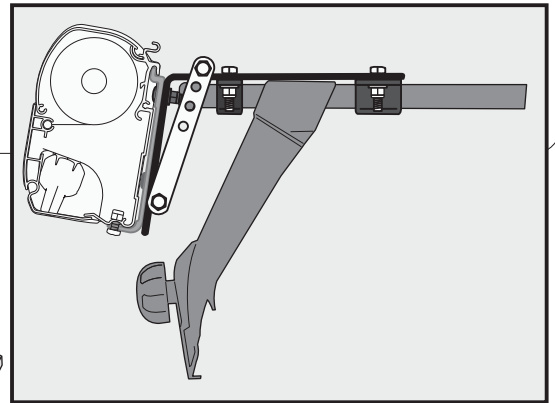

KIT ROOF RAIL

98655-770

FIAMMASTORE

(DE) VERPACKUNGSIHALT
 (EN) PACKAGE CONTENTS
 (FR) CONTENU DE L'EMBALLAGE
 (ES) CONTENIDO DEL EMBALAJE
 (IT) CONTENUTO DELL'IMBALLO

(DE) Anbringung der Halterungen der Dachreling
 (EN) Installation of the bracket on the roof rack
 (FR) Installation de la patte sur les barres de toit
 (ES) Instalación del estribo sobre el portaequipajes
 (IT) Montaggio della staffa sul portapacchi

R0_IS_98690-073_rev.B

(DE) Anbringung der Markise auf die Halterungen
 (EN) Installation of the awning on the brackets
 (FR) Installation du store sur les pattes
 (ES) Fijación del toldo sobre los estribos
 (IT) Montaggio del tendalino sulle staffe