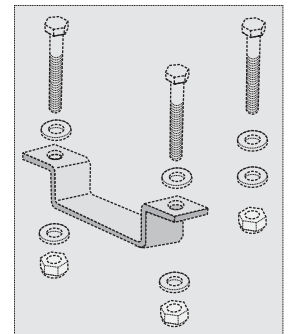

KIT ROOF RAIL

98655-770

FIAMMASTORE

(DE) VERPACKUNGSIHALT
 (EN) PACKAGE CONTENTS
 (FR) CONTENU DE L'EMBALLAGE
 (ES) CONTENIDO DEL EMBALAJE
 (IT) CONTENUTO DELL'IMBALLO

(DE) Anbringung der Halterungen der Dachreling
 (EN) Installation of the bracket on the roof rack
 (FR) Installation de la patte sur les barres de toit
 (ES) Instalación del estribo sobre el portaequipajes
 (IT) Montaggio della staffa sul portapacchi

R0_IS_98690-073_rev.B

(DE) Anbringung der Markise auf die Halterungen
 (EN) Installation of the awning on the brackets
 (FR) Installation du store sur les pattes
 (ES) Fijación del toldo sobre los estribos
 (IT) Montaggio del tendalino sulle staffe