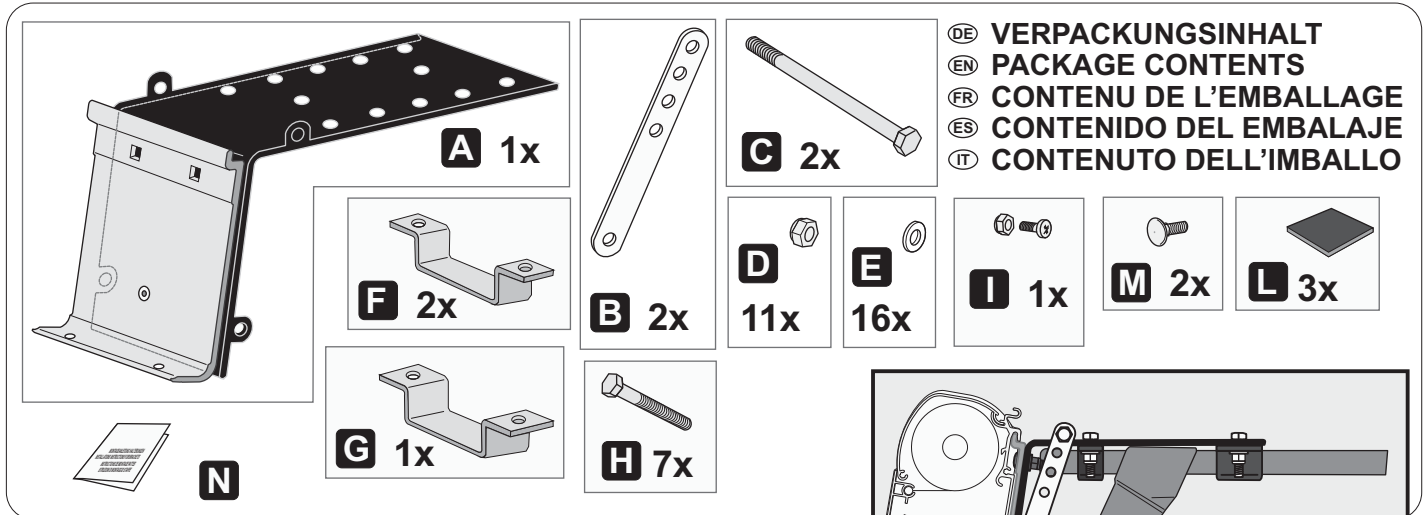

KIT ROOF RAIL

98655-770

FIAMMASTORE

(DE) VERPACKUNGSIHALT
 (EN) PACKAGE CONTENTS
 (FR) CONTENU DE L'EMBALLAGE
 (ES) CONTENIDO DEL EMBALAJE
 (IT) CONTENUTO DELL'IMBALLO

(DE) Anbringung der Halterungen der Dachreling
 (EN) Installation of the bracket on the roof rack
 (FR) Installation de la patte sur les barres de toit
 (ES) Instalación del estribo sobre el portaequipajes
 (IT) Montaggio della staffa sul portapacchi

R0_IS_98690-073_rev.B

(DE) Anbringung der Markise auf die Halterungen
 (EN) Installation of the awning on the brackets
 (FR) Installation du store sur les pattes
 (ES) Fijación del toldo sobre los estribos
 (IT) Montaggio del tendalino sulle staffe