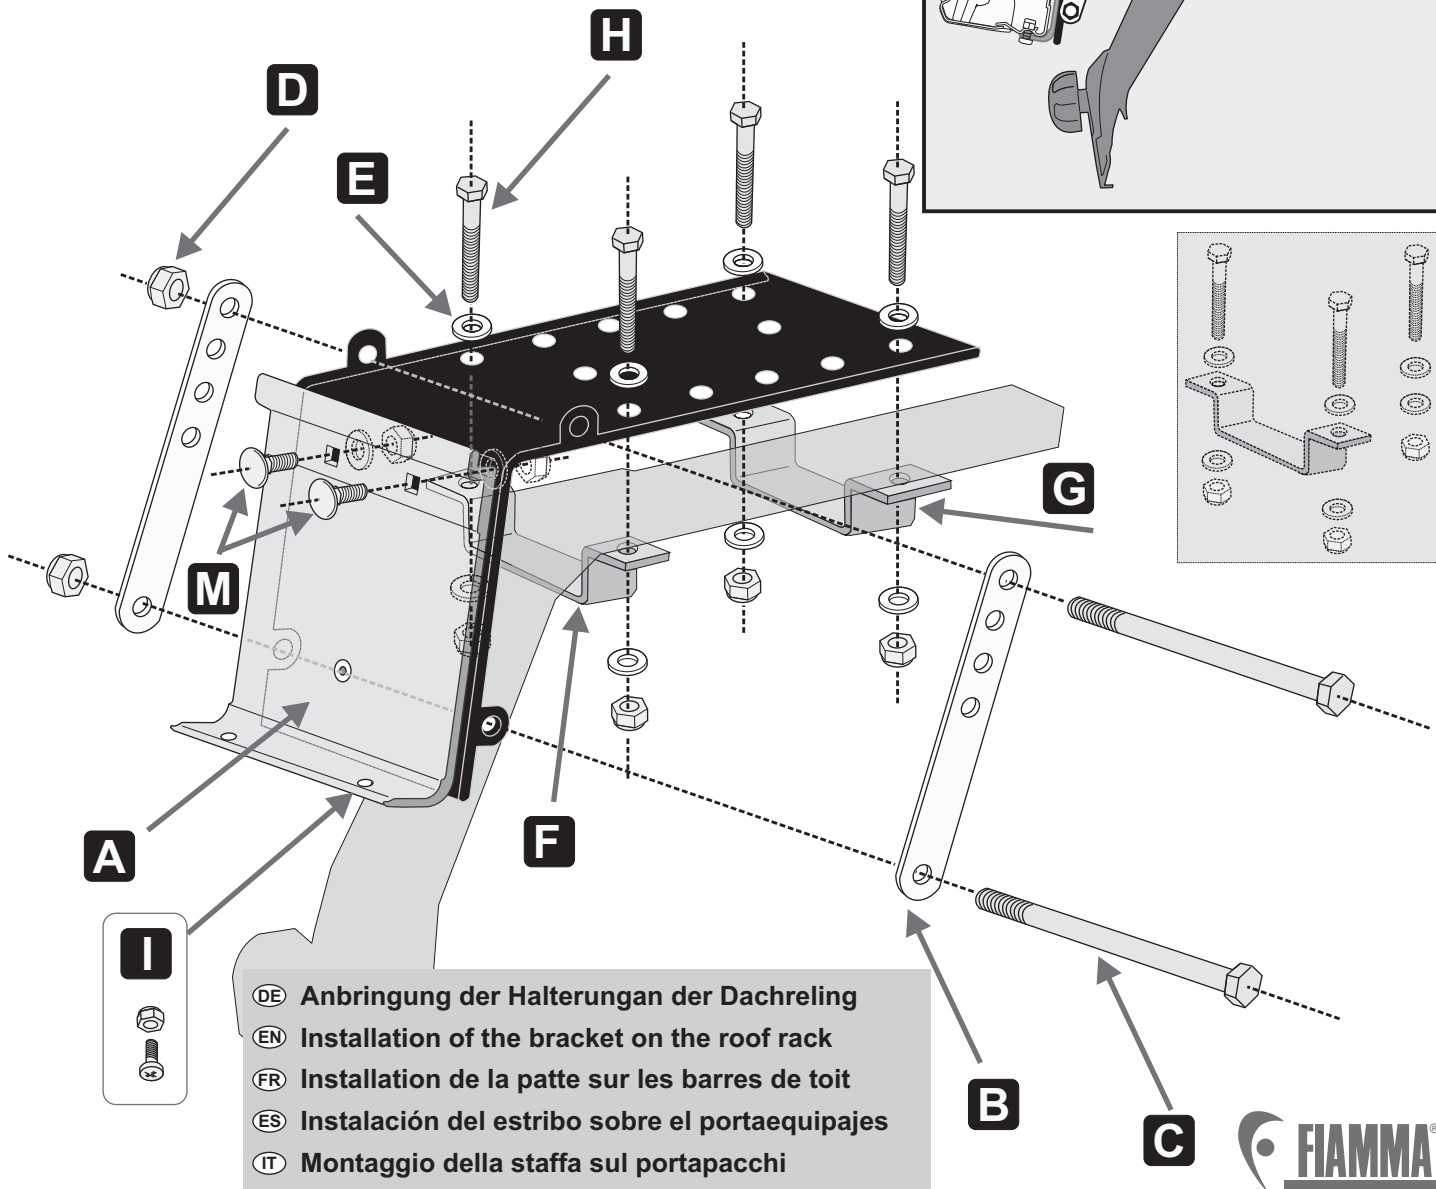

KIT ROOF RAIL

98655-770

FIAMMASTORE

(DE) VERPACKUNGSIHALT
 (EN) PACKAGE CONTENTS
 (FR) CONTENU DE L'EMBALLAGE
 (ES) CONTENIDO DEL EMBALAJE
 (IT) CONTENUTO DELL'IMBALLO

(DE) Anbringung der Halterungen der Dachreling
 (EN) Installation of the bracket on the roof rack
 (FR) Installation de la patte sur les barres de toit
 (ES) Instalación del estribo sobre el portaequipajes
 (IT) Montaggio della staffa sul portapacchi

R0_IS_98690-073_rev.B

(DE) Anbringung der Markise auf die Halterungen
 (EN) Installation of the awning on the brackets
 (FR) Installation du store sur les pattes
 (ES) Fijación del toldo sobre los estribos
 (IT) Montaggio del tendalino sulle staffe

ACHTUNG
 Regelmäßig die Befestigung der Halterungen kontrollieren. Achten Sie vor allem nach dem ersten Sicherstellen darauf, dass sich die Haltebügel nicht verschoben haben.

ATTENTION
 Periodically check the brackets to make sure it is firmly attached (especially after the first kilometers) make sure the belts are not loose and that holding brackets have not shifted.