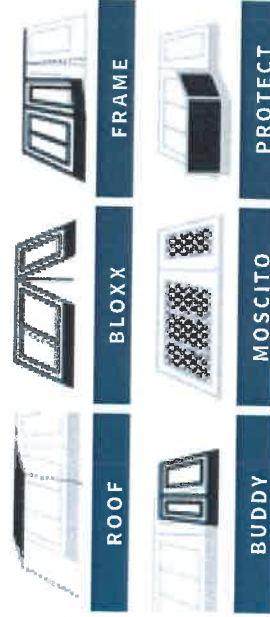

MÖGLICHE SYSTEME