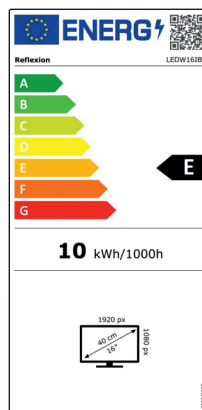

**16" (40cm) SMART TV** powered by **webOS Hub**  
mit DVB-T2HD, DVB-S2, DVB-C, CI+Slot und Bluetooth

Smartphone  
via App  
mit TV Gerät  
koppelbar  
(Bildschirmspiegelung  
und Verwendung als  
Fernbedienung)

## Leistungsübersicht

- Full HD-Auflösung (1920 x 1080), Kontrast 3000:1, Bildformat 16:9
- Reaktionszeit: 25 ms, 16,7 Mio. Farben, Beleuchtung 220 cd/m<sup>2</sup>
- Betrachtungswinkel 178°/178° (H / V), Videotext 1000 Seiten, OSD mehrsprachig
- Anschlüsse: DC IN (12V/24V), OPTISCH (out), RJ45, MINI AV-EINGANG, Kopfhörer TV1 (Satellit / DVB-S2), TV2 (DVB-C/ DVB-T2), 3x HDMI (HDMI 2 ist ARC-kompatibel) 2x USB (5V / 500mA), CI+Steckplatz
- Zubehör: Fernbedienung (inkl. Batterien), Netzteil (AC: 230V), Autoadapter (DC: 12V) Aktive DVB-T-Zimmerantenne (5V), VESA Schrauben, Standfuss, Bedienungsanleitung
- Gewicht (ohne Fuß): 1,76 kg / Gewicht komplett: 2,28 kg / VESA Standard: 100 x 100
- Maße ohne Fuß: (B / T / H) 378 x 43 x 238 mm / Maße mit Fuß: 378 x 119 x 286