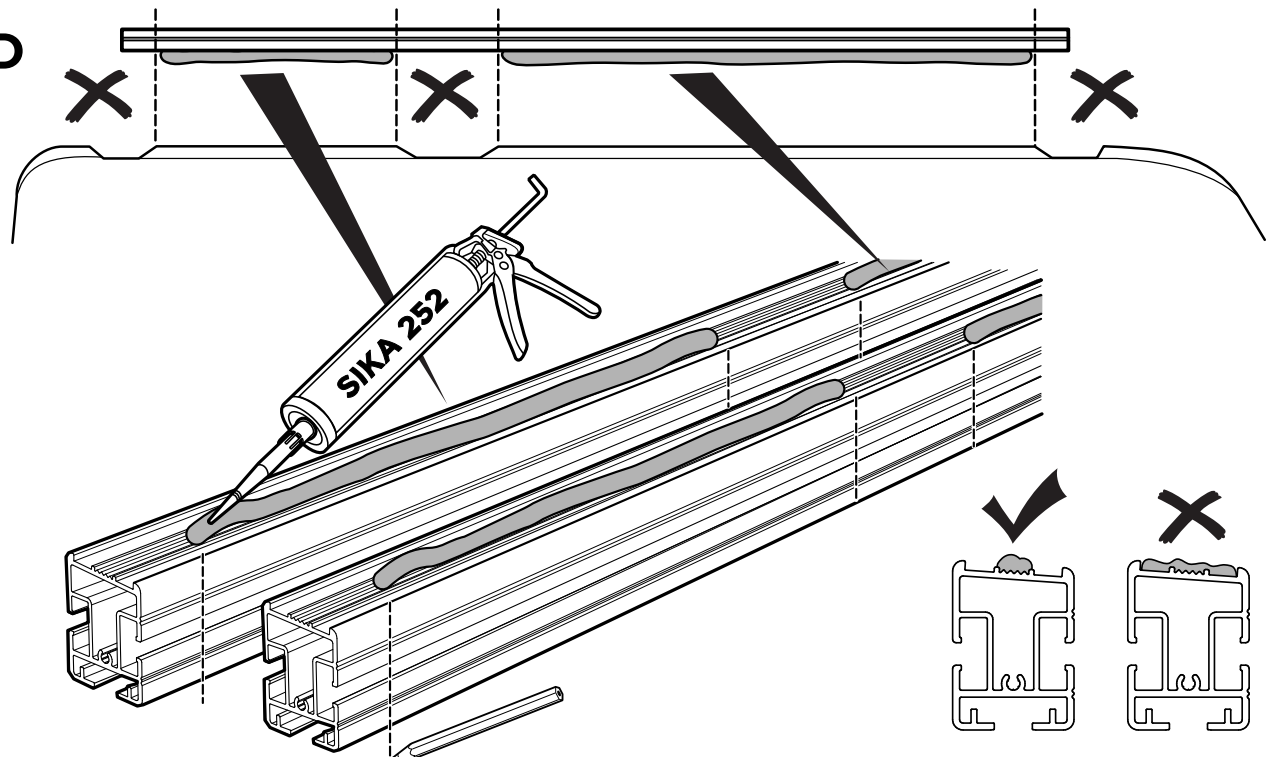

Glue / Lijmen / Verklebung / Coller: Thule recommends / beveelt aan / empfiehlt / recommande: SIKA 252 or Terostat MS937 Preparation and sealing according to the prescripts of the glue supplier. Voorbehandeling en afdichting volgens de voorschriften van de lijmfabrikant. Primern und Abdichtung nach Anweisung des Dichtmittelherstellers. Procédure d'installation suivant les prescriptions indiquées sur l'emballage du produit.	48 h

D