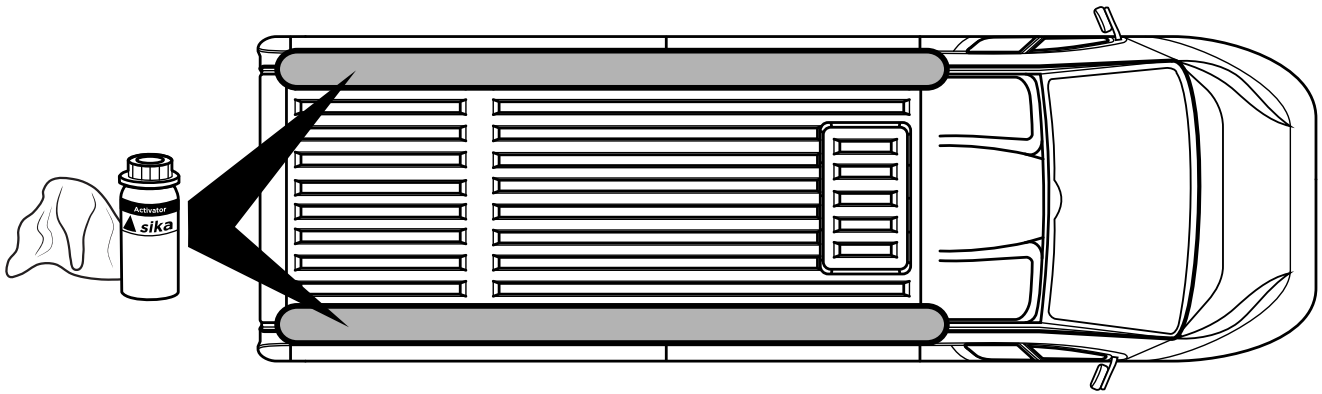

B

**C**

**D**

4

A

B

**C**

	<p><b>Glue / Lijmen / Verklebung / Coller:</b>          Thule recommends / beveelt aan / empfiehlt / recommande:  <b>SIKA 252 or Terostat MS937</b></p> <p>Preparation and sealing according to the prescripts of the glue supplier.          Voorbehandeling en afdichting volgens de voorschriften van de lijmfabrikant.          Primern und Abdichtung nach Anweisung des Dichtmittelherstellers.          Procédure d'installation suivant les prescriptions indiquées sur l'emballage du produit.</p>	<p><b>48 h</b></p>
--	---	--------------------