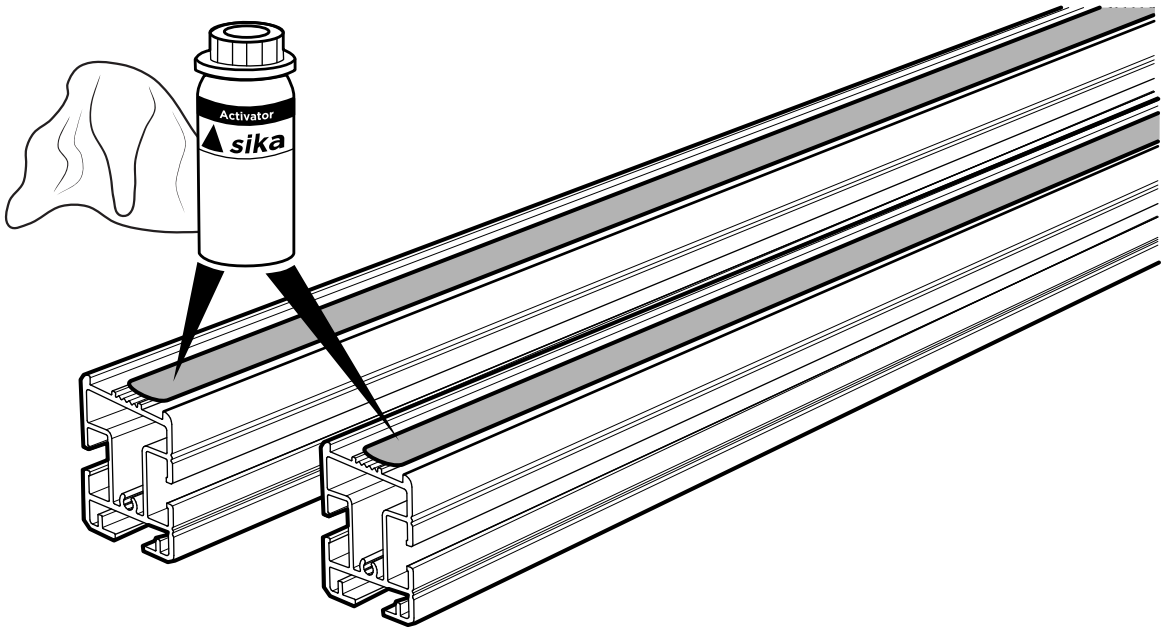

B

**C**

**D**

4

A

B

**C**

	<p><b>Glue / Lijmen / Verklebung / Coller:</b>          Thule recommends / beveelt aan / empfiehlt / recommande:  <b>SIKA 252 or Terostat MS937</b></p> <p>Preparation and sealing according to the prescripts of the glue supplier.          Voorbehandeling en afdichting volgens de voorschriften van de lijmfabrikant.          Primern und Abdichtung nach Anweisung des Dichtmittelherstellers.          Procédure d'installation suivant les prescriptions indiquées sur l'emballage du produit.</p>	<p><b>48 h</b></p>
--	---	--------------------