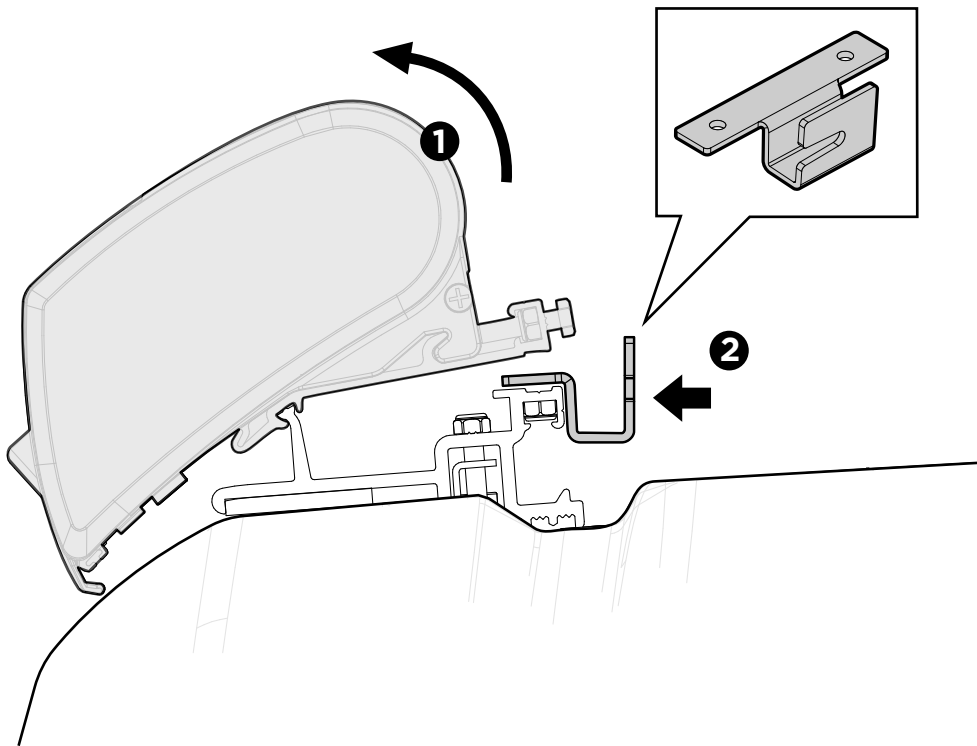

## > Instructions

**301646**

ADR909-00 | 3380045300  
20/03/2017

Bring your life  
thule.com

i

> 1 2

3

A

B

**C**

**D**

4

A

B

**C**

	<p><b>Glue / Lijmen / Verklebung / Coller:</b>          Thule recommends / beveelt aan / empfiehlt / recommande:  <b>SIKA 252 or Terostat MS937</b></p> <p>Preparation and sealing according to the prescripts of the glue supplier.          Voorbehandeling en afdichting volgens de voorschriften van de lijmfabrikant.          Primern und Abdichtung nach Anweisung des Dichtmittelherstellers.          Procédure d'installation suivant les prescriptions indiquées sur l'emballage du produit.</p>	<p><b>48 h</b></p>
--	---	--------------------