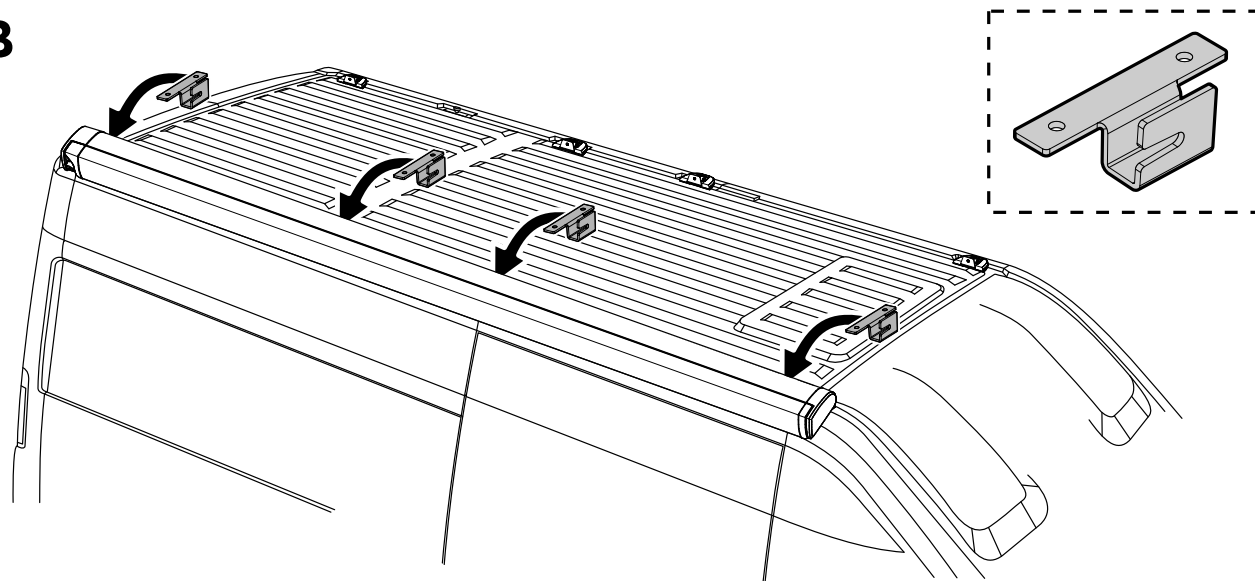

B

**C**

**D**

4

A

B

**C**

	<p><b>Glue / Lijmen / Verklebung / Coller:</b>          Thule recommends / beveelt aan / empfiehlt / recommande:  <b>SIKA 252 or Terostat MS937</b></p> <p>Preparation and sealing according to the prescripts of the glue supplier.          Voorbehandeling en afdichting volgens de voorschriften van de lijmfabrikant.          Primern und Abdichtung nach Anweisung des Dichtmittelherstellers.          Procédure d'installation suivant les prescriptions indiquées sur l'emballage du produit.</p>	<p><b>48 h</b></p>
--	---	--------------------