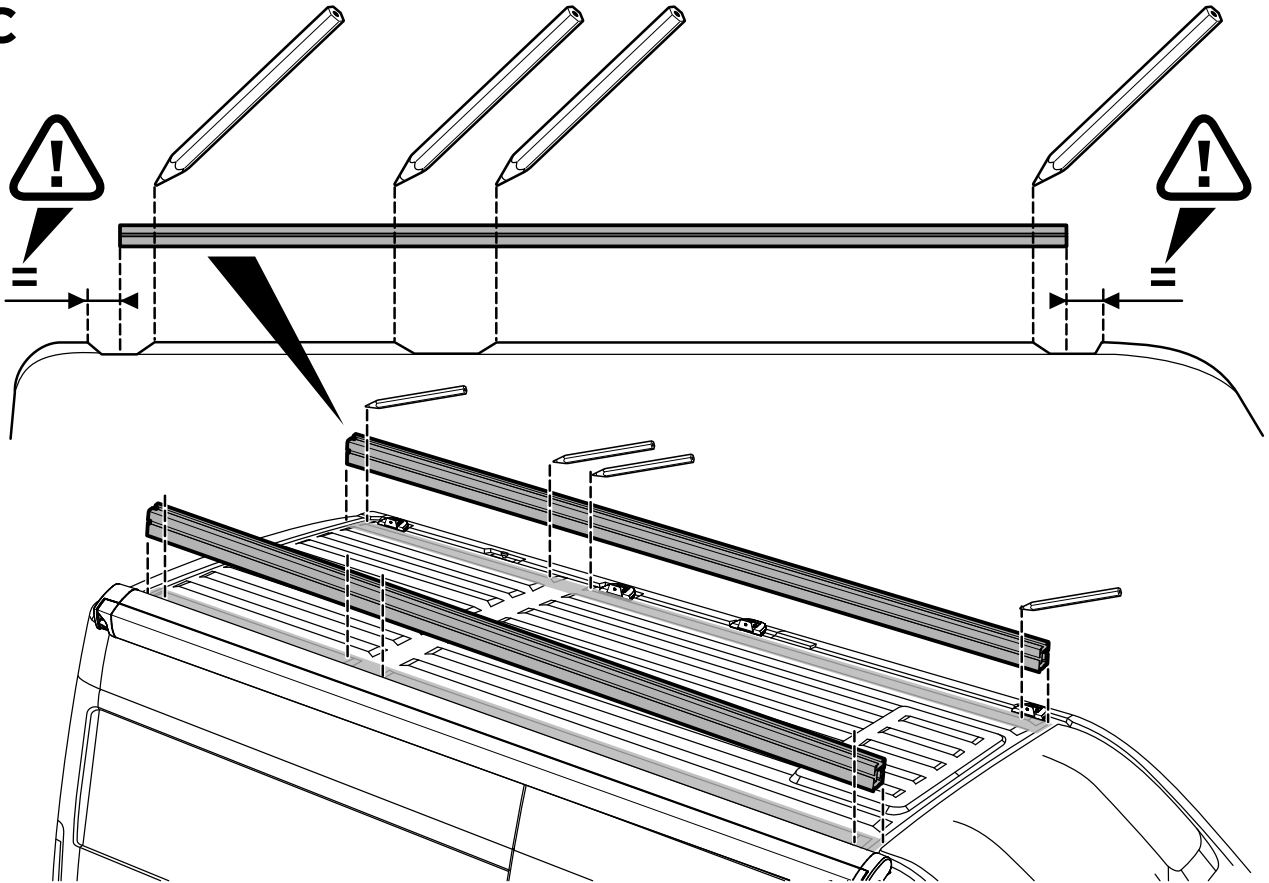

B

**C**

**D**

4

A

B

**C**

	<p><b>Glue / Lijmen / Verklebung / Coller:</b>          Thule recommends / beveelt aan / empfiehlt / recommande:  <b>SIKA 252 or Terostat MS937</b></p> <p>Preparation and sealing according to the prescripts of the glue supplier.          Voorbehandeling en afdichting volgens de voorschriften van de lijmfabrikant.          Primern und Abdichtung nach Anweisung des Dichtmittelherstellers.          Procédure d'installation suivant les prescriptions indiquées sur l'emballage du produit.</p>	<p><b>48 h</b></p>
--	---	--------------------