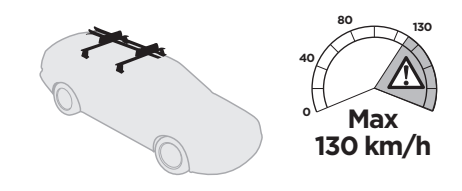

1-6, 14-16

+ 29 mm

7-13, 14-16

i

Thule SnowPack 7322

 **2.8 kg**

max: x2 x2

Thule SnowPack 7324