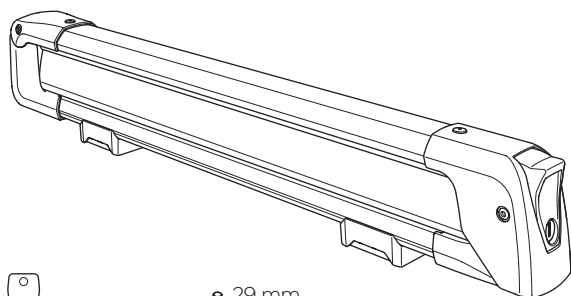

1. **EN** Roof-mounted ski carrier
   DE Dachskiträger
   FR Porte-skis sur le toit
   NL Skidragers voor op het dak
   IT Portasci da installare sul tetto
   ES Portaesquíes de techo
   PT Suporte para esqui para teto
   SV Takmonterad skidhållare
   DK Tagmonteret skiholder
   NO Takmonterte skistativer
   FI Katolle asennettava suksitelineet
   ET Katusele paigaldatav suusahoidikud
   LV Uz jumta uzstādāms slēpju turētājs
   LT Ant stogo tvirtinami slidžių laikikliai
   PL Bagażnik na narty montowany na dachu
   RU Крепления для перевозки лыж на крыше
   UK Кріплення для перевезення лиж на даху
   BG Ски Carrier покрив
   CS Střešní Nosice lyží
   SK Držiak na lyže s montážou na strechu
   SL Nosilec za ski

1. **ER/BIH** Krovni nosač skije
   RO Suport pentru schi montat pe pavilion
   HU Tetőre szerelhető sitároló
   EL Σχάρα σκι οροφής
   TR Araç üstüne bağlanan ski taşıyıcı
   HE ממשא סקי רכובת
   AR محمولة على سطح حاملة للتزلج
   ZH 頂置滑雪板架
   JA ルーフマウント型スキーキャリア
   KO 지붕 장착 스키랙
   TH โครงยึดสกีแบบติดตั้งบนหลังคา

CITY CRASH

Complies with ISO norm

x2

1-6, 14-16

+ 29 mm

7-13, 14-16