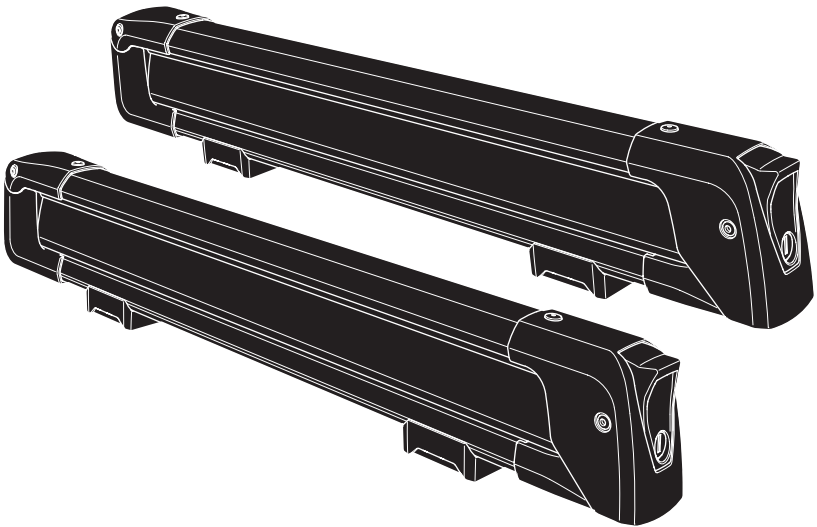

➤ Instructions

Thule SnowPack 7322, 7324, 7326

- EN** Roof-mounted ski carrier
DE Dachskiträger
FR Porte-skis sur le toit
NL Skidragers voor op het dak
IT Portasci da installare sul tetto
ES Portaesquíes de techo
PT Suporte para esqui para teto
SV Takmonterad skidhållare
DK Tagmonteret skiholder
NO Takmonterte skistativer
FI Katolle asennettava suksitelineet
ET Katusele paigaldatav suusahoidikud
LV Uz jumta uzstādāms slēpju turētājs
LT Ant stogo tvirtinami slidžių laikikliai
PL Bagażnik na narty montowany na dachu
RU Крепления для перевозки лыж на крыше
UK Кріплення для перевезення лиж на даху
BG Ски Carrier покрив
CS Střešní Nosice lyží
SK Držiak na lyže s montážou na strechu
SL Nosilec za ski

- ER/BIH** Krovni nosač skije
RO Suport pentru schi montat pe pavilion
HU Tetőre szerelhető sitároló
EL Σχάρα σκι οροφής
TR Araç üstüne bağlanan ski taşıyıcı
HE ממשא סקי רכובת
AR محمولة على سطح حاملة للتزلج
ZH 頂置滑雪板架
JA ルーフマウント型スキーキャリア
KO 지붕 장착 스키랙
TH โครงยึดสกีแบบติดตั้งบนหลังคา

CITY CRASH

Complies with ISO norm

x2

Thule WingBar Evo

Thule WingBar

Thule AeroBar

Thule SlideBar

Thule SquareBar