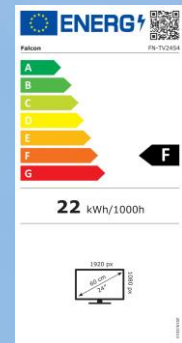

Technische Daten

- 1920 x 1080 Bildschirmauflösung Full HD bei 22 und 24 Zoll
- 1366 x 768 Bildschirmauflösung HD Ready bei 19 Zoll
- DVB-S2 digitaler Satellitentuner
- DVB-C/T2 Multituner
- CI+ Pay TV Schacht (z.B. HD+, Sky)
- EasyFind Ready
- Digitale Radiokanäle
- Unterstützt HD-Empfang
- Integrierter DVD- / CD-Player
- Live-TV anhalten / wiedergeben und auf einem USB-Stick oder einer Festplatte aufnehmen
- Integriertes Bluetooth-Audio 4.0 für Soundbar oder Kopfhörer
- PAL / SECAM-kompatibel
- Helligkeit 250 CD / M2
- Kontrastverhältnis 3000:1
- Betrachtungswinkel 178° horizontal, 178° vertikal
- Reaktionszeit 5ms
- Stereo-Lautsprecher
- Infrarotfernbedienung
- Stromverbrauch im Betrieb 18 W, Standby <0,5 W
- Kompatibel mit 100 x 100 mm VESA-Wandhalterung
- Inklusive Netzadapter mit UK 3-Pin und 230 V Euro Stecker
- Mit Zigarettenanzünder-Anschlusskabel für 12 V oder 24 V

Zoll Tarif Nummer: 8528722000