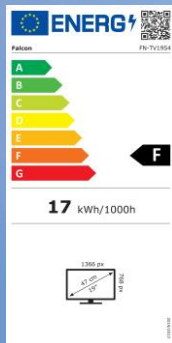

Technische Daten

- 1920 x 1080 Bildschirmauflösung Full HD bei 22 und 24 Zoll
- 1366 x 768 Bildschirmauflösung HD Ready bei 19 Zoll
- DVB-S2 digitaler Satellitentuner
- DVB-C/T2 Multituner
- CI+ Pay TV Schacht (z.B. HD+, Sky)
- EasyFind Ready
- Digitale Radiokanäle
- Unterstützt HD-Empfang
- Integrierter DVD- / CD-Player
- Live-TV anhalten / wiedergeben und auf einem USB-Stick oder einer Festplatte aufnehmen
- Integriertes Bluetooth-Audio 4.0 für Soundbar oder Kopfhörer
- PAL / SECAM-kompatibel
- Helligkeit 250 CD / M2
- Kontrastverhältnis 3000:1
- Betrachtungswinkel 178° horizontal, 178° vertikal
- Reaktionszeit 5ms
- Stereo-Lautsprecher
- Infrarotfernbedienung
- Stromverbrauch im Betrieb 18 W, Standby <0,5 W
- Kompatibel mit 100 x 100 mm VESA-Wandhalterung
- Inklusive Netzadapter mit UK 3-Pin und 230 V Euro Stecker
- Mit Zigarettenanzünder-Anschlusskabel für 12 V oder 24 V

Zoll Tarif Nummer: 8528722000