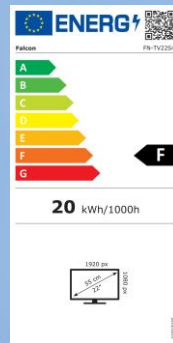

Technische Daten

- 1920 x 1080 Bildschirmauflösung Full HD bei 22 und 24 Zoll
- 1366 x 768 Bildschirmauflösung HD Ready bei 19 Zoll
- DVB-S2 digitaler Satellitentuner
- DVB-C/T2 Multituner
- CI+ Pay TV Schacht (z.B. HD+, Sky)
- EasyFind Ready
- Digitale Radiokanäle
- Unterstützt HD-Empfang
- Integrierter DVD- / CD-Player
- Live-TV anhalten / wiedergeben und auf einem USB-Stick oder einer Festplatte aufnehmen
- Integriertes Bluetooth-Audio 4.0 für Soundbar oder Kopfhörer
- PAL / SECAM-kompatibel
- Helligkeit 250 CD / M2
- Kontrastverhältnis 3000:1
- Betrachtungswinkel 178° horizontal, 178° vertikal
- Reaktionszeit 5ms
- Stereo-Lautsprecher
- Infrarotfernbedienung
- Stromverbrauch im Betrieb 18 W, Standby <0,5 W
- Kompatibel mit 100 x 100 mm VESA-Wandhalterung
- Inklusive Netzadapter mit UK 3-Pin und 230 V Euro Stecker
- Mit Zigarettenanzünder-Anschlusskabel für 12 V oder 24 V

Zoll Tarif Nummer: 8528722000