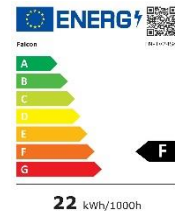

24.000

Falcon EasyFind Traveller Kit TV Camping Set 19"

Artikelnummer: 3206
EAN Code: 4250768402349
VPE: 2
Gewicht ohne Verpackung: 10,20 KG
Gewicht mit Verpackung: 11,90 KG

Produktmaße inkl. Verpackung:
890 (B) x 140 (T) x 810 (H) mm

Falcon EasyFind Traveller Kit TV Camping Set 22"

Artikelnummer: 3207
EAN Code: 4250768402356
VPE: 2
Gewicht ohne Verpackung: 10,60 KG
Gewicht mit Verpackung: 12,30 KG

Produktmaße inkl. Verpackung:
890 (B) x 140 (T) x 810 (H) mm

Falcon EasyFind Traveller Kit TV Camping Set 24"

Artikelnummer: 3208
EAN Code: 4250768402363
VPE: 2
Gewicht ohne Verpackung: 10,80 KG
Gewicht mit Verpackung: 12,50 KG

Produktmaße inkl. Verpackung:
890 (B) x 140 (T) x 810 (H) mm