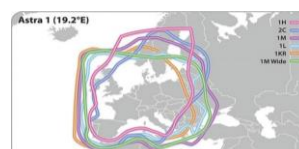

Ein Fernsehgenuss mit der neuen TV-Serie von Falcon, welche dank der hochwertig verbauten Komponenten und neuester Software die leistungsstärksten Modelle aus unserem Hause sind. Der Falcon ist ein TV der Extraklasse. Er ist ein Entertainment-Center in einem kompakten, leichten und doch robusten Gehäuse. Die neue LED-Technologie liefert natürliche Bilder in Full HD. Durch die breite Blickwinkelperspektive (178°) haben Sie auch bei schrägem Blick auf den Falcon TV ein perfektes Bild. Der Falcon besitzt alle notwendigen Anschlüsse für den größtmöglichen TV Genuss. Neben dem eingebautem Triple Tuner für DVB-C/T2 und DVB-S2, verfügen die Fernsehgeräte auch über einen integrierten DVD/CD-Player und USB Anschluss um Video-, Audio- oder Bilddateien sowie die Aufnahme und Unterbrechung von Live-TV (über USB) Sendungen zu genießen. Schließen Sie einfach einen geeigneten USB-Stick oder eine geeignete Festplatte an. Sie können auch dank Bluetooth den Falcon TV mit einer Soundbar, einem Kopfhörer oder einem anderes Audiogerät verbinden. Von Grund auf wird der Falcon mit einem doppelten Zigarettenanzünder / Hella-Kabel sowie mit einem 110/220V Netzadapter geliefert. Im Betrieb liegt der Verbrauch beim Falcon bei weniger als 17 Watt (19 Zoll Variante) und unter 0,5 Watt im Standby-Modus. Die FalconTV Serie ist jetzt mit allen EasyFind Produkten kompatibel und zusätzlich dank der DiSEqC 1.1 Steuerung, für viele GPS Satelliten-Antennen zur Steuerung geeignet.