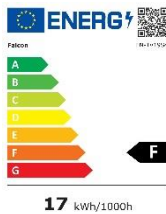

### Anschlüsse

- 1x Antenneneingang (DVB-S2)
- 1x Antenneneingang (DVB-T2 / -C)
- CI+ Buchse für den Zugang zu europäischen Pay-TV-Kanälen
- 2x HDMI-Anschluss
- 2x USB-Anschluss
- 1x CVBS Video 2 RCA Audio Ausgang
- 1x Hochwertiger YPbPr 3,5 mm Mini Klinke AV Eingang
- 1x Mini Klinke AV Eingang
- 1x Digitaler Audioausgang Coaxial
- 1x Kopfhörer-Ausgang (3,5 mm Klinke)

### Technische Daten

- **1920 × 1080 Bildschirmauflösung Full HD bei 22 und 24 Zoll**
- **1366 x 768 Bildschirmauflösung HD Ready bei 19 Zoll**
- DVB-S2 digitaler Satellitentuner
- DVB-C/T2 Multituner
- CI+ Pay TV Schacht (z.B. HD+, Sky)
- Easyfind Ready
- Digitale Radiokanäle
- Unterstützt HD-Empfang
- Integrierter DVD- / CD-Player
- Live-TV anhalten / wiedergeben und auf einem USB-Stick oder einer Festplatte aufnehmen
- Integriertes Bluetooth-Audio 4.0 für Soundbar oder Kopfhörer
- PAL / SECAM-kompatibel
- Helligkeit 250 CD / M2
- Kontrastverhältnis 3000:1
- Betrachtungswinkel 178° horizontal, 178° vertikal
- Reaktionszeit 5ms
- Stereo-Lautsprecher
- Infrarotfernbedienung
- Stromverbrauch im Betrieb 18 W, Standby <0,5 W
- Kompatibel mit 100 x 100 mm VESA-Wandhalterung
- Inklusive Netzadapter mit UK 3-Pin und 230 V Euro Stecker
- Mit Zigarettenanzünder-Anschlusskabel für 12 V oder 24 V