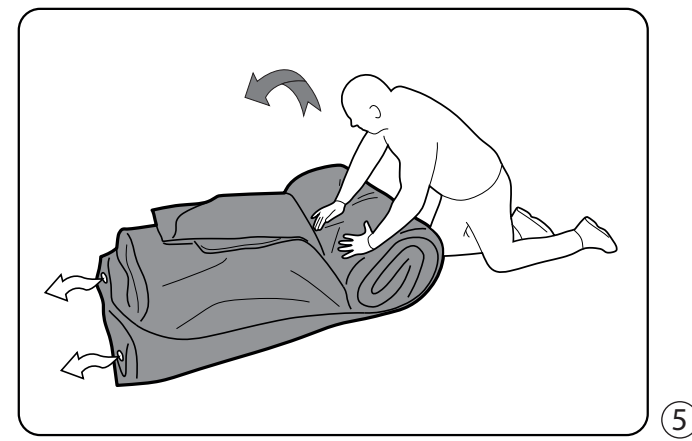

FR
Cette tente doit être montée par au moins deux personnes.

NL
Deze tent moet opgezet worden door minstens twee personen.

CZ
Tento stan musí stavět nejméně dvě osoby.

PITCHING

PITCH TIME

PACKING AWAY

FIND OUT!
See our videos
HOW TO PITCH YOUR TENT?
www.outwell.com/pitching
HOW TO CLEAN AND MAINTAIN YOUR TENT?
www.outwell.com/maintenance