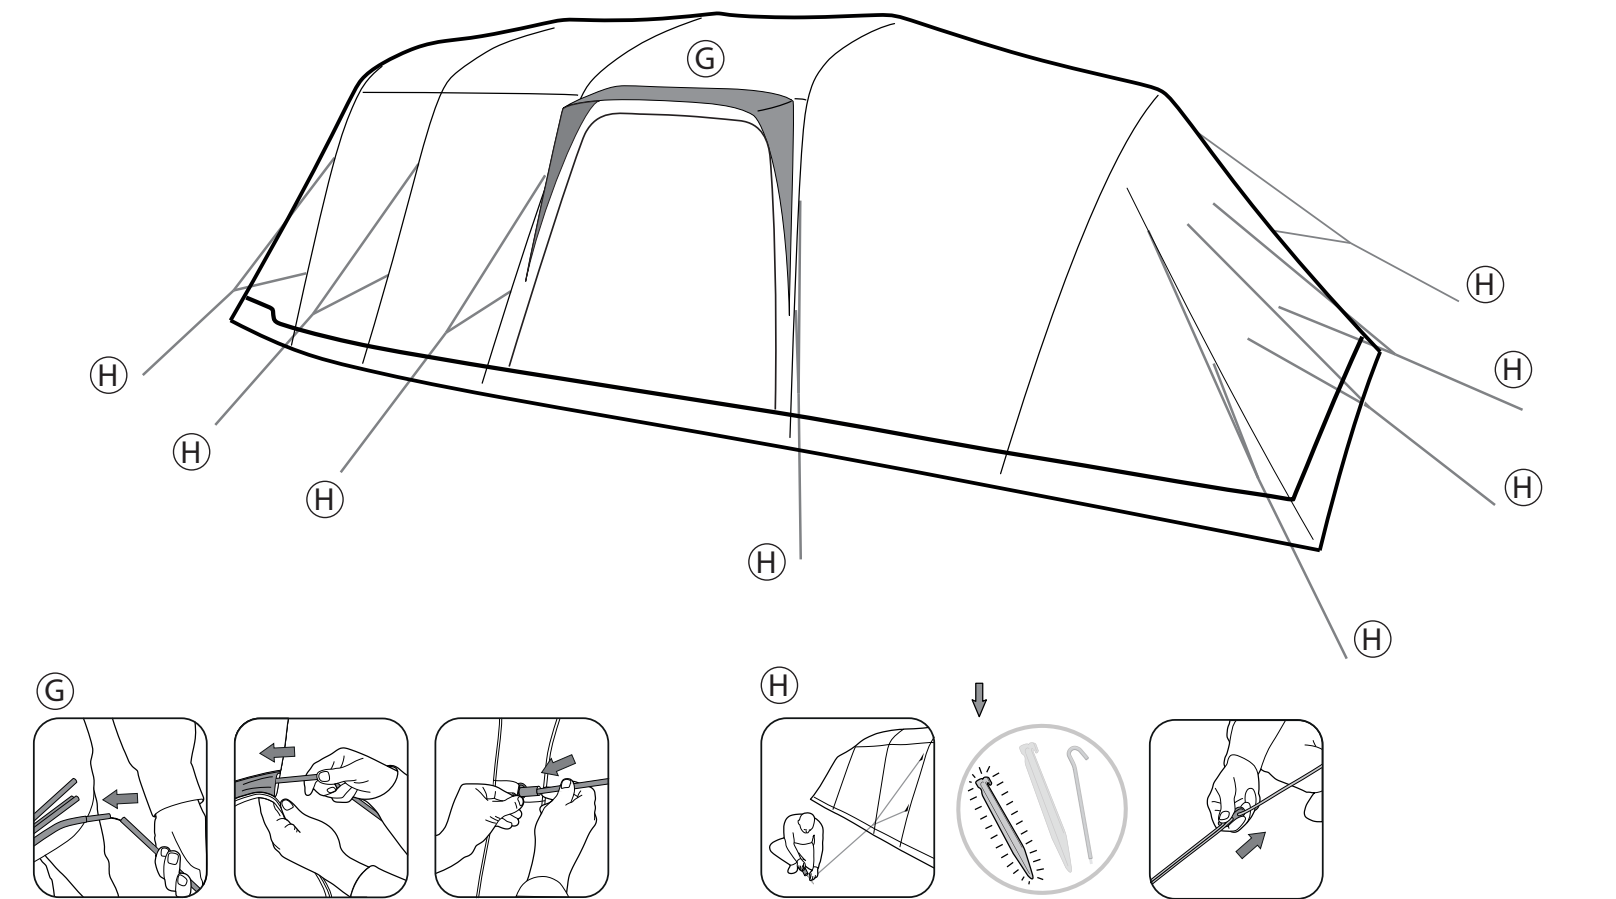

FR
Cette tente doit être montée par au moins deux personnes.

NL
Deze tent moet opgezet worden door minstens twee personen.

CZ
Tento stan musí stavět nejméně dvě osoby.

PITCHING

PITCH TIME

PACKING AWAY

FIND OUT!
See our videos
HOW TO PITCH YOUR TENT?
www.outwell.com/pitching
HOW TO CLEAN AND MAINTAIN YOUR TENT?
www.outwell.com/maintenance