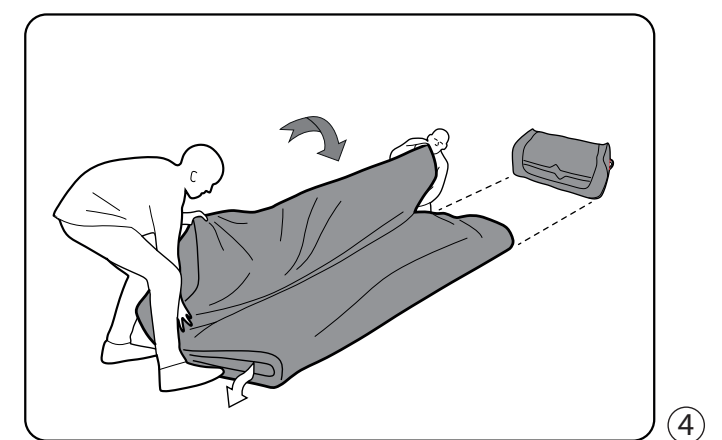

FR
Cette tente doit être montée par au moins deux personnes.

NL
Deze tent moet opgezet worden door minstens twee personen.

CZ
Tento stan musí stavět nejméně dvě osoby.

PITCHING

PITCH TIME

PACKING AWAY

FIND OUT!
See our videos
HOW TO PITCH YOUR TENT?
www.outwell.com/pitching
HOW TO CLEAN AND MAINTAIN YOUR TENT?
www.outwell.com/maintenance