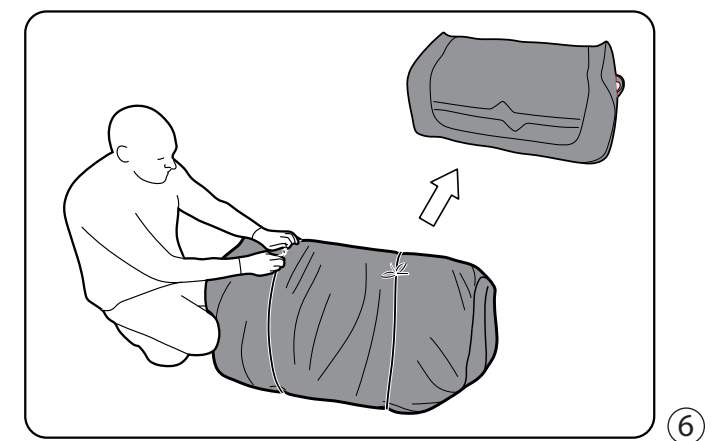

FR
Cette tente doit être montée par au moins deux personnes.

NL
Deze tent moet opgezet worden door minstens twee personen.

CZ
Tento stan musí stavět nejméně dvě osoby.

PITCHING

PITCH TIME

PACKING AWAY

FIND OUT!
See our videos
HOW TO PITCH YOUR TENT?
www.outwell.com/pitching
HOW TO CLEAN AND MAINTAIN YOUR TENT?
www.outwell.com/maintenance