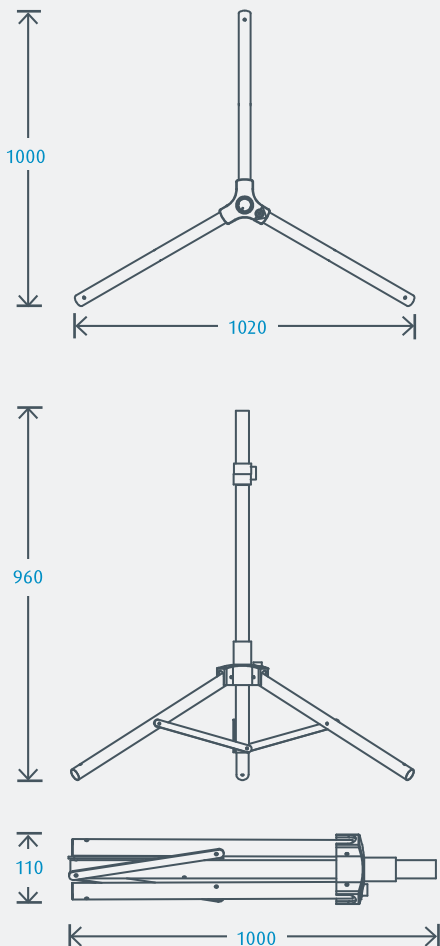

Sat Stativ

Mit innovativen Leistungsmerkmalen:

Abmessungen (mm):

inkl. Befestigungsringe:

Geeignet für alle Sat-Antennen mit Masthalterung

MAXVIEW

Tel: +49 (8145) 996 998 - 0

Email: info@maxview.de