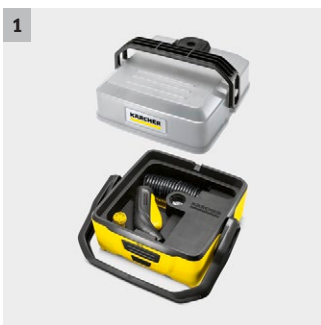

OC 3

Der Kärcher Druckreiniger mit Lithium-Ionen-Akku und Wassertank für mobile Einsätze. Einfach zu transportieren und leicht zu verstauen. Mit Flachstrahl für empfindliche Oberflächen.

1 Kompaktes Gerätedesign

- Komfortables Verstauen von Spiralschlauch und Pistole unter dem abnehmbaren Wassertank.
- Einfach zu transportieren, platzsparend aufzubewahren.

2 Integrierter Lithium-Ionen-Akku

- Mobiles Reinigen unabhängig von der Stromquelle.
- Lange Akkulaufzeit für mehrmalige Nutzung, bis erneut geladen werden muss. Die LED signalisiert einen niedrigen Ladezustand.

3 Effizienter, aber schonender Niederdruck

- Niederdruck bietet den Vorteil, dass die Reinigung effizient, aber gleichzeitig sehr schonend ist.
- Die Standard-Düse mit Flachstrahl ermöglicht eine sichtbare Reinigungsleistung. Die Kegelstrahldüse ist für eine noch sensiblere Reinigung bspw. von Hundepfoten.

Ausstattung

Wassertankvolumen	l	4
Spiralschlauch	m	2,8
Flachstrahldüse		■
Gerätefilter		■
Akkuladekabel		■
Integrierter Wasserfilter		■
Adapter Gartenschlauchanschluss A3/4"		■

■ Im Lieferumfang enthalten.