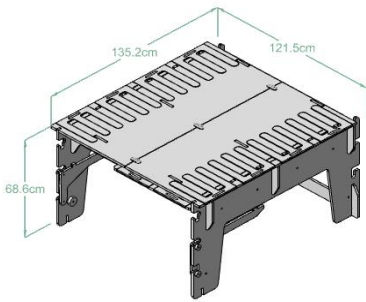

Maße der Matratzen:

MATTRESS	Länge [cm]	Höhe [cm]	Breite [cm]
LAND BOX M MATTRESS	190	107	6
LAND BOX S MATTRESS	190	91	6
EXTRA PILLOWSLAND BOX S	100	15	6
EXTRA PILLOWSLAND BOX M	100	30	6
STANDARD MATTRESS - ECO L - TOYOTA	190	138	8
STANDARD MATTRESS - ECO XL - VW	190	151,5	8
STANDARD MATTRESS - ECO XL - FORD	187	158	8
STANDARD MATTRESS - ECO XL - VIVARO	185	151,5	8
COMFORT MATTRESS - TOUR L - TOYOTA	187	138	6+2
COMFORT MATTRESS - TOUR XL - VW	187	151,5	6+2
COMFORT MATTRESS - TOUR XL - FORD	187	158	6+2
COMFORT MATTRESS - TOUR XL - VIVARO	182	151,5	6+2

Box Dimensions:

ECO BOX+ L

ECO BOX+ XL

ECO BOX XL

LAND BOX STANDARD M

LAND BOX PREMIUM M

TOUR BOX L

TOUR BOX XL