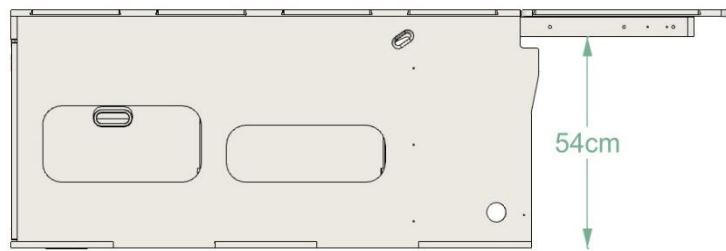

Maße der Matratzen:

MATTRESS	Länge [cm]	Höhe [cm]	Breite [cm]
LAND BOX M MATTRESS	190	107	6
LAND BOX S MATTRESS	190	91	6
EXTRA PILLOWSLAND BOX S	100	15	6
EXTRA PILLOWSLAND BOX M	100	30	6
STANDARD MATTRESS - ECO L - TOYOTA	190	138	8
STANDARD MATTRESS - ECO XL - VW	190	151,5	8
STANDARD MATTRESS - ECO XL - FORD	187	158	8
STANDARD MATTRESS - ECO XL - VIVARO	185	151,5	8
COMFORT MATTRESS - TOUR L - TOYOTA	187	138	6+2
COMFORT MATTRESS - TOUR XL - VW	187	151,5	6+2
COMFORT MATTRESS - TOUR XL - FORD	187	158	6+2
COMFORT MATTRESS - TOUR XL - VIVARO	182	151,5	6+2

Box Dimensions:

ECO BOX+ L

ECO BOX+ XL

ECO BOX XL

LAND BOX STANDARD M

LAND BOX PREMIUM M

TOUR BOX L

TOUR BOX XL