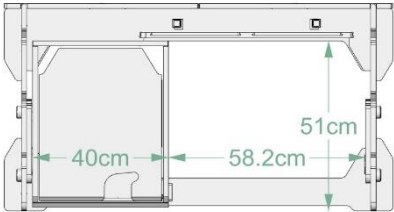

Maße der Matratzen:

MATTRESS	Länge [cm]	Höhe [cm]	Breite [cm]
LAND BOX M MATTRESS	190	107	6
LAND BOX S MATTRESS	190	91	6
EXTRA PILLOWSLAND BOX S	100	15	6
EXTRA PILLOWSLAND BOX M	100	30	6
STANDARD MATTRESS - ECO L - TOYOTA	190	138	8
STANDARD MATTRESS - ECO XL - VW	190	151,5	8
STANDARD MATTRESS - ECO XL - FORD	187	158	8
STANDARD MATTRESS - ECO XL - VIVARO	185	151,5	8
COMFORT MATTRESS - TOUR L - TOYOTA	187	138	6+2
COMFORT MATTRESS - TOUR XL - VW	187	151,5	6+2
COMFORT MATTRESS - TOUR XL - FORD	187	158	6+2
COMFORT MATTRESS - TOUR XL - VIVARO	182	151,5	6+2

Box Dimensions:

ECO BOX+ L

ECO BOX+ XL

ECO BOX XL

LAND BOX STANDARD M

LAND BOX PREMIUM M

TOUR BOX L

TOUR BOX XL