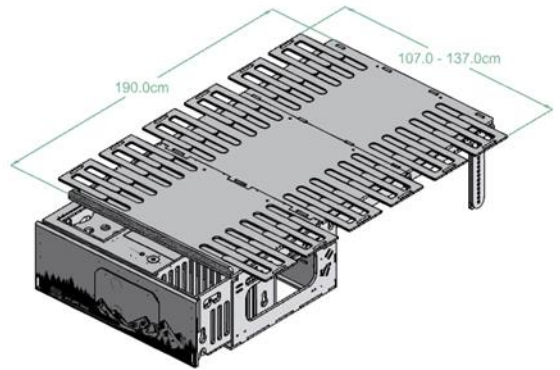

Maße der Matratzen:

MATTRESS	Länge [cm]	Höhe [cm]	Breite [cm]
LAND BOX M MATTRESS	190	107	6
LAND BOX S MATTRESS	190	91	6
EXTRA PILLOWSLAND BOX S	100	15	6
EXTRA PILLOWSLAND BOX M	100	30	6
STANDARD MATTRESS - ECO L - TOYOTA	190	138	8
STANDARD MATTRESS - ECO XL - VW	190	151,5	8
STANDARD MATTRESS - ECO XL - FORD	187	158	8
STANDARD MATTRESS - ECO XL - VIVARO	185	151,5	8
COMFORT MATTRESS - TOUR L - TOYOTA	187	138	6+2
COMFORT MATTRESS - TOUR XL - VW	187	151,5	6+2
COMFORT MATTRESS - TOUR XL - FORD	187	158	6+2
COMFORT MATTRESS - TOUR XL - VIVARO	182	151,5	6+2

Box Dimensions:

ECO BOX+ L

ECO BOX+ XL

ECO BOX XL

LAND BOX STANDARD M

LAND BOX PREMIUM M

TOUR BOX L

TOUR BOX XL