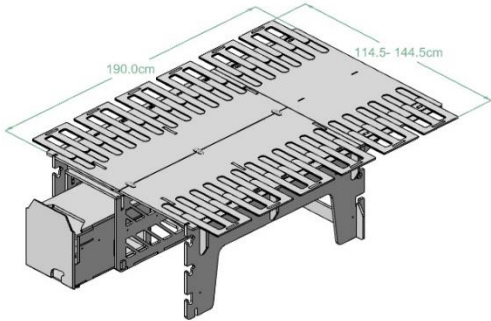

Maße der Matratzen:

MATTRESS	Länge [cm]	Höhe [cm]	Breite [cm]
LAND BOX M MATTRESS	190	107	6
LAND BOX S MATTRESS	190	91	6
EXTRA PILLOWSLAND BOX S	100	15	6
EXTRA PILLOWSLAND BOX M	100	30	6
STANDARD MATTRESS - ECO L - TOYOTA	190	138	8
STANDARD MATTRESS - ECO XL - VW	190	151,5	8
STANDARD MATTRESS - ECO XL - FORD	187	158	8
STANDARD MATTRESS - ECO XL - VIVARO	185	151,5	8
COMFORT MATTRESS - TOUR L - TOYOTA	187	138	6+2
COMFORT MATTRESS - TOUR XL - VW	187	151,5	6+2
COMFORT MATTRESS - TOUR XL - FORD	187	158	6+2
COMFORT MATTRESS - TOUR XL - VIVARO	182	151,5	6+2

Box Dimensions:

ECO BOX+ L

ECO BOX+ XL

ECO BOX XL

LAND BOX STANDARD M

LAND BOX PREMIUM M

TOUR BOX L

TOUR BOX XL