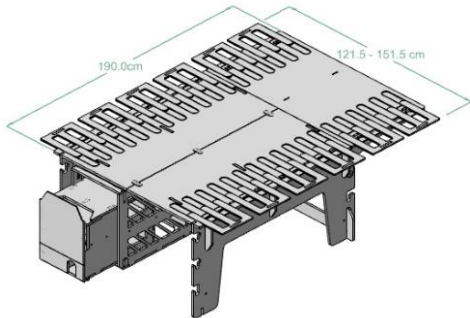

Maße der Matratzen:

MATTRESS	Länge [cm]	Höhe [cm]	Breite [cm]
LAND BOX M MATTRESS	190	107	6
LAND BOX S MATTRESS	190	91	6
EXTRA PILLOWSLAND BOX S	100	15	6
EXTRA PILLOWSLAND BOX M	100	30	6
STANDARD MATTRESS - ECO L - TOYOTA	190	138	8
STANDARD MATTRESS - ECO XL - VW	190	151,5	8
STANDARD MATTRESS - ECO XL - FORD	187	158	8
STANDARD MATTRESS - ECO XL - VIVARO	185	151,5	8
COMFORT MATTRESS - TOUR L - TOYOTA	187	138	6+2
COMFORT MATTRESS - TOUR XL - VW	187	151,5	6+2
COMFORT MATTRESS - TOUR XL - FORD	187	158	6+2
COMFORT MATTRESS - TOUR XL - VIVARO	182	151,5	6+2

Box Dimensions:

ECO BOX+ L

ECO BOX+ XL

ECO BOX XL

LAND BOX STANDARD M

LAND BOX PREMIUM M

TOUR BOX L

TOUR BOX XL