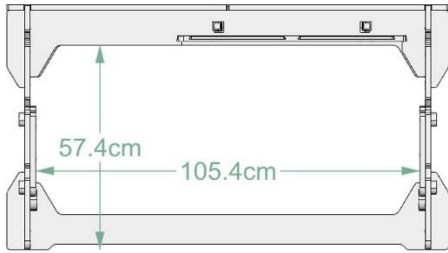

Maße der Matratzen:

MATTRESS	Länge [cm]	Höhe [cm]	Breite [cm]
LAND BOX M MATTRESS	190	107	6
LAND BOX S MATTRESS	190	91	6
EXTRA PILLOWSLAND BOX S	100	15	6
EXTRA PILLOWSLAND BOX M	100	30	6
STANDARD MATTRESS - ECO L - TOYOTA	190	138	8
STANDARD MATTRESS - ECO XL - VW	190	151,5	8
STANDARD MATTRESS - ECO XL - FORD	187	158	8
STANDARD MATTRESS - ECO XL - VIVARO	185	151,5	8
COMFORT MATTRESS - TOUR L - TOYOTA	187	138	6+2
COMFORT MATTRESS - TOUR XL - VW	187	151,5	6+2
COMFORT MATTRESS - TOUR XL - FORD	187	158	6+2
COMFORT MATTRESS - TOUR XL - VIVARO	182	151,5	6+2

Box Dimensions:

ECO BOX+ L

ECO BOX+ XL

ECO BOX XL

LAND BOX STANDARD M

LAND BOX PREMIUM M

TOUR BOX L

TOUR BOX XL