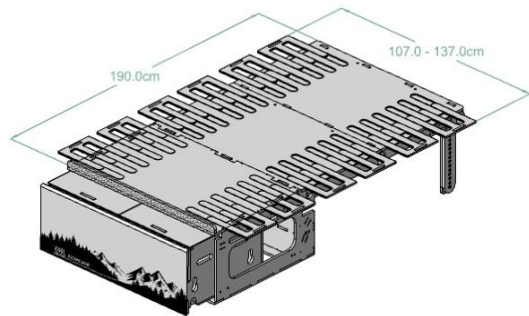

Maße der Matratzen:

MATTRESS	Länge [cm]	Höhe [cm]	Breite [cm]
LAND BOX M MATTRESS	190	107	6
LAND BOX S MATTRESS	190	91	6
EXTRA PILLOWSLAND BOX S	100	15	6
EXTRA PILLOWSLAND BOX M	100	30	6
STANDARD MATTRESS - ECO L - TOYOTA	190	138	8
STANDARD MATTRESS - ECO XL - VW	190	151,5	8
STANDARD MATTRESS - ECO XL - FORD	187	158	8
STANDARD MATTRESS - ECO XL - VIVARO	185	151,5	8
COMFORT MATTRESS - TOUR L - TOYOTA	187	138	6+2
COMFORT MATTRESS - TOUR XL - VW	187	151,5	6+2
COMFORT MATTRESS - TOUR XL - FORD	187	158	6+2
COMFORT MATTRESS - TOUR XL - VIVARO	182	151,5	6+2

Box Dimensions:

ECO BOX+ L

ECO BOX+ XL

ECO BOX XL

LAND BOX STANDARD M

LAND BOX PREMIUM M

TOUR BOX L

TOUR BOX XL