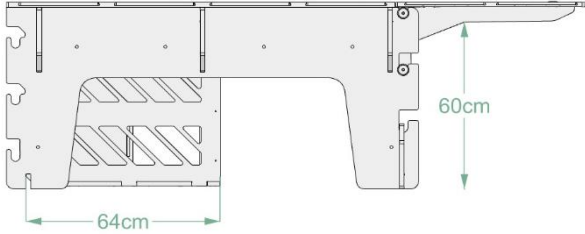

Maße der Matratzen:

MATTRESS	Länge [cm]	Höhe [cm]	Breite [cm]
LAND BOX M MATTRESS	190	107	6
LAND BOX S MATTRESS	190	91	6
EXTRA PILLOWSLAND BOX S	100	15	6
EXTRA PILLOWSLAND BOX M	100	30	6
STANDARD MATTRESS - ECO L - TOYOTA	190	138	8
STANDARD MATTRESS - ECO XL - VW	190	151,5	8
STANDARD MATTRESS - ECO XL - FORD	187	158	8
STANDARD MATTRESS - ECO XL - VIVARO	185	151,5	8
COMFORT MATTRESS - TOUR L - TOYOTA	187	138	6+2
COMFORT MATTRESS - TOUR XL - VW	187	151,5	6+2
COMFORT MATTRESS - TOUR XL - FORD	187	158	6+2
COMFORT MATTRESS - TOUR XL - VIVARO	182	151,5	6+2

Box Dimensions:

ECO BOX+ L

ECO BOX+ XL

ECO BOX XL

LAND BOX STANDARD M

LAND BOX PREMIUM M

TOUR BOX L

TOUR BOX XL