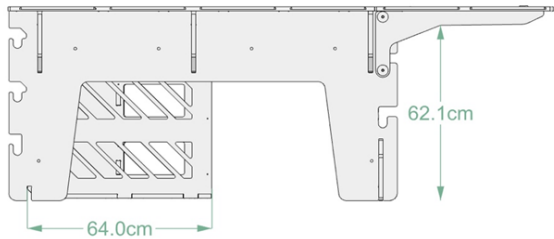

Maße der Matratzen:

MATTRESS	Länge [cm]	Höhe [cm]	Breite [cm]
LAND BOX M MATTRESS	190	107	6
LAND BOX S MATTRESS	190	91	6
EXTRA PILLOWSLAND BOX S	100	15	6
EXTRA PILLOWSLAND BOX M	100	30	6
STANDARD MATTRESS - ECO L - TOYOTA	190	138	8
STANDARD MATTRESS - ECO XL - VW	190	151,5	8
STANDARD MATTRESS - ECO XL - FORD	187	158	8
STANDARD MATTRESS - ECO XL - VIVARO	185	151,5	8
COMFORT MATTRESS - TOUR L - TOYOTA	187	138	6+2
COMFORT MATTRESS - TOUR XL - VW	187	151,5	6+2
COMFORT MATTRESS - TOUR XL - FORD	187	158	6+2
COMFORT MATTRESS - TOUR XL - VIVARO	182	151,5	6+2

Box Dimensions:

ECO BOX+ L

ECO BOX+ XL

ECO BOX XL

LAND BOX STANDARD M

LAND BOX PREMIUM M

TOUR BOX L

TOUR BOX XL