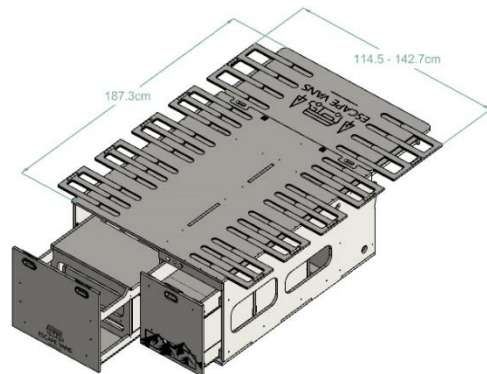

Maße der Matratzen:

MATTRESS	Länge [cm]	Höhe [cm]	Breite [cm]
LAND BOX M MATTRESS	190	107	6
LAND BOX S MATTRESS	190	91	6
EXTRA PILLOWSLAND BOX S	100	15	6
EXTRA PILLOWSLAND BOX M	100	30	6
STANDARD MATTRESS - ECO L - TOYOTA	190	138	8
STANDARD MATTRESS - ECO XL - VW	190	151,5	8
STANDARD MATTRESS - ECO XL - FORD	187	158	8
STANDARD MATTRESS - ECO XL - VIVARO	185	151,5	8
COMFORT MATTRESS - TOUR L - TOYOTA	187	138	6+2
COMFORT MATTRESS - TOUR XL - VW	187	151,5	6+2
COMFORT MATTRESS - TOUR XL - FORD	187	158	6+2
COMFORT MATTRESS - TOUR XL - VIVARO	182	151,5	6+2

Box Dimensions:

ECO BOX+ L

ECO BOX+ XL

ECO BOX XL

LAND BOX STANDARD M

LAND BOX PREMIUM M

TOUR BOX L

TOUR BOX XL