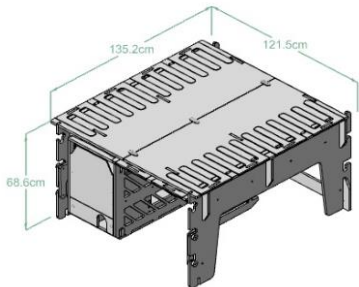

Maße der Matratzen:

MATTRESS	Länge [cm]	Höhe [cm]	Breite [cm]
LAND BOX M MATTRESS	190	107	6
LAND BOX S MATTRESS	190	91	6
EXTRA PILLOWSLAND BOX S	100	15	6
EXTRA PILLOWSLAND BOX M	100	30	6
STANDARD MATTRESS - ECO L - TOYOTA	190	138	8
STANDARD MATTRESS - ECO XL - VW	190	151,5	8
STANDARD MATTRESS - ECO XL - FORD	187	158	8
STANDARD MATTRESS - ECO XL - VIVARO	185	151,5	8
COMFORT MATTRESS - TOUR L - TOYOTA	187	138	6+2
COMFORT MATTRESS - TOUR XL - VW	187	151,5	6+2
COMFORT MATTRESS - TOUR XL - FORD	187	158	6+2
COMFORT MATTRESS - TOUR XL - VIVARO	182	151,5	6+2

Box Dimensions:

ECO BOX+ L

ECO BOX+ XL

ECO BOX XL

LAND BOX STANDARD M

LAND BOX PREMIUM M

TOUR BOX L

TOUR BOX XL