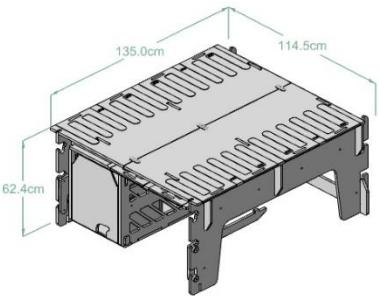

Maße der Matratzen:

MATTRESS	Länge [cm]	Höhe [cm]	Breite [cm]
LAND BOX M MATTRESS	190	107	6
LAND BOX S MATTRESS	190	91	6
EXTRA PILLOWSLAND BOX S	100	15	6
EXTRA PILLOWSLAND BOX M	100	30	6
STANDARD MATTRESS - ECO L - TOYOTA	190	138	8
STANDARD MATTRESS - ECO XL - VW	190	151,5	8
STANDARD MATTRESS - ECO XL - FORD	187	158	8
STANDARD MATTRESS - ECO XL - VIVARO	185	151,5	8
COMFORT MATTRESS - TOUR L - TOYOTA	187	138	6+2
COMFORT MATTRESS - TOUR XL - VW	187	151,5	6+2
COMFORT MATTRESS - TOUR XL - FORD	187	158	6+2
COMFORT MATTRESS - TOUR XL - VIVARO	182	151,5	6+2

Box Dimensions:

ECO BOX+ L

ECO BOX+ XL

ECO BOX XL

LAND BOX STANDARD M

LAND BOX PREMIUM M

TOUR BOX L

TOUR BOX XL