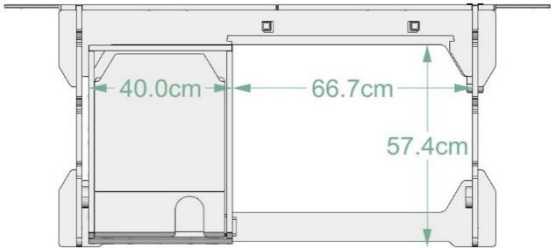

Maße der Matratzen:

MATTRESS	Länge [cm]	Höhe [cm]	Breite [cm]
LAND BOX M MATTRESS	190	107	6
LAND BOX S MATTRESS	190	91	6
EXTRA PILLOWSLAND BOX S	100	15	6
EXTRA PILLOWSLAND BOX M	100	30	6
STANDARD MATTRESS - ECO L - TOYOTA	190	138	8
STANDARD MATTRESS - ECO XL - VW	190	151,5	8
STANDARD MATTRESS - ECO XL - FORD	187	158	8
STANDARD MATTRESS - ECO XL - VIVARO	185	151,5	8
COMFORT MATTRESS - TOUR L - TOYOTA	187	138	6+2
COMFORT MATTRESS - TOUR XL - VW	187	151,5	6+2
COMFORT MATTRESS - TOUR XL - FORD	187	158	6+2
COMFORT MATTRESS - TOUR XL - VIVARO	182	151,5	6+2

Box Dimensions:

ECO BOX+ L

ECO BOX+ XL

ECO BOX XL

LAND BOX STANDARD M

LAND BOX PREMIUM M

TOUR BOX L

TOUR BOX XL