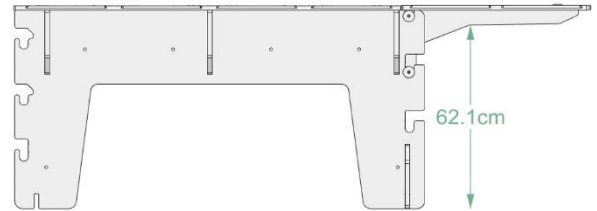

Maße der Matratzen:

MATTRESS	Länge [cm]	Höhe [cm]	Breite [cm]
LAND BOX M MATTRESS	190	107	6
LAND BOX S MATTRESS	190	91	6
EXTRA PILLOWSLAND BOX S	100	15	6
EXTRA PILLOWSLAND BOX M	100	30	6
STANDARD MATTRESS - ECO L - TOYOTA	190	138	8
STANDARD MATTRESS - ECO XL - VW	190	151,5	8
STANDARD MATTRESS - ECO XL - FORD	187	158	8
STANDARD MATTRESS - ECO XL - VIVARO	185	151,5	8
COMFORT MATTRESS - TOUR L - TOYOTA	187	138	6+2
COMFORT MATTRESS - TOUR XL - VW	187	151,5	6+2
COMFORT MATTRESS - TOUR XL - FORD	187	158	6+2
COMFORT MATTRESS - TOUR XL - VIVARO	182	151,5	6+2

Box Dimensions:

ECO BOX+ L

ECO BOX+ XL

ECO BOX XL

LAND BOX STANDARD M

LAND BOX PREMIUM M

TOUR BOX L

TOUR BOX XL