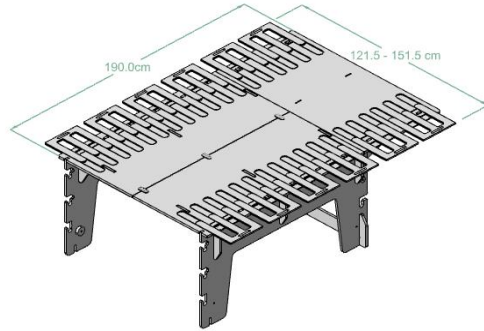

Maße der Matratzen:

MATTRESS	Länge [cm]	Höhe [cm]	Breite [cm]
LAND BOX M MATTRESS	190	107	6
LAND BOX S MATTRESS	190	91	6
EXTRA PILLOWSLAND BOX S	100	15	6
EXTRA PILLOWSLAND BOX M	100	30	6
STANDARD MATTRESS - ECO L - TOYOTA	190	138	8
STANDARD MATTRESS - ECO XL - VW	190	151,5	8
STANDARD MATTRESS - ECO XL - FORD	187	158	8
STANDARD MATTRESS - ECO XL - VIVARO	185	151,5	8
COMFORT MATTRESS - TOUR L - TOYOTA	187	138	6+2
COMFORT MATTRESS - TOUR XL - VW	187	151,5	6+2
COMFORT MATTRESS - TOUR XL - FORD	187	158	6+2
COMFORT MATTRESS - TOUR XL - VIVARO	182	151,5	6+2

Box Dimensions:

ECO BOX+ L

ECO BOX+ XL

ECO BOX XL

LAND BOX STANDARD M

LAND BOX PREMIUM M

TOUR BOX L

TOUR BOX XL