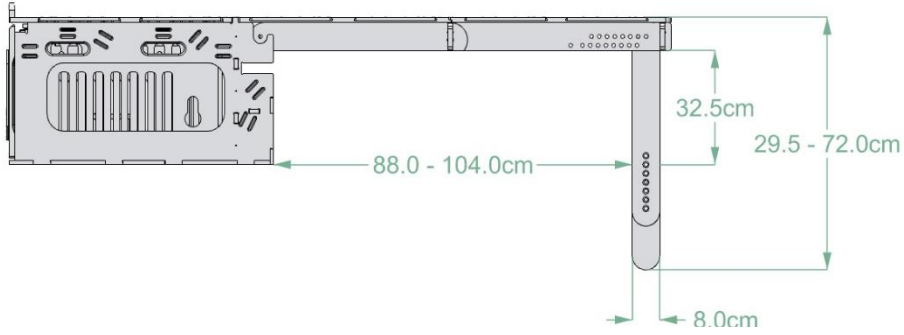

Maße der Matratzen:

MATTRESS	Länge [cm]	Höhe [cm]	Breite [cm]
LAND BOX M MATTRESS	190	107	6
LAND BOX S MATTRESS	190	91	6
EXTRA PILLOWSLAND BOX S	100	15	6
EXTRA PILLOWSLAND BOX M	100	30	6
STANDARD MATTRESS - ECO L - TOYOTA	190	138	8
STANDARD MATTRESS - ECO XL - VW	190	151,5	8
STANDARD MATTRESS - ECO XL - FORD	187	158	8
STANDARD MATTRESS - ECO XL - VIVARO	185	151,5	8
COMFORT MATTRESS - TOUR L - TOYOTA	187	138	6+2
COMFORT MATTRESS - TOUR XL - VW	187	151,5	6+2
COMFORT MATTRESS - TOUR XL - FORD	187	158	6+2
COMFORT MATTRESS - TOUR XL - VIVARO	182	151,5	6+2

Box Dimensions:

ECO BOX+ L

ECO BOX+ XL

ECO BOX XL

LAND BOX STANDARD M

LAND BOX PREMIUM M

TOUR BOX L

TOUR BOX XL