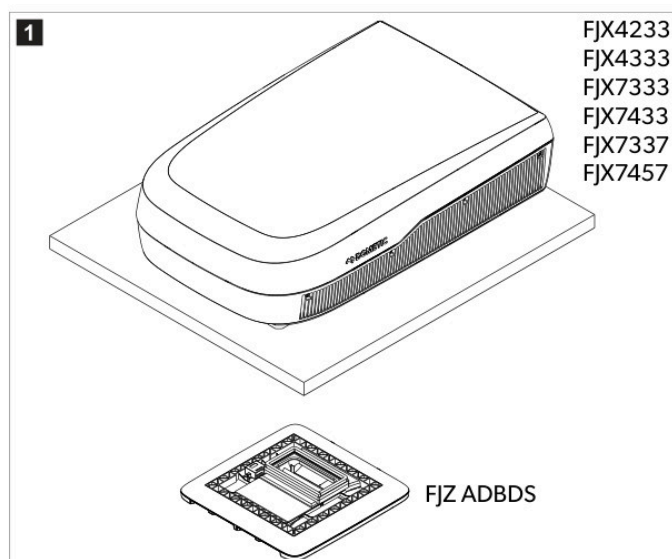

Español

1 Resumen del producto

La FJZ ADBDS es una alternativa compacta a las cajas de distribución de aire FJX estándar. Está diseñada para instalarse en espacios interiores reducidos, y el resultado es una mayor altura libre y una estética optimizada.

2 Compatibilidad

FJZ ADBDS

La FJZ ADBDS es compatible con las siguientes unidades de techo FJX:

- FJX4233
- FJX4333
- FJX7333
- FJX7433
- FJX7437
- FJX7557

i **NOTA** La FJZ ADBDS no es compatible con la unidad de techo mecánica FJX 4233M.

3 Indicaciones generales

- Las dimensiones externas de la FJZ ADBDS son más pequeñas que las de la FJX ADB original. Tras realizar el cambio, pueden quedar marcas de la FJX ADB anterior en el revestimiento del techo.
- Si se combina la FJZ ADBDS con una unidad de techo FJX, las siguientes funciones no están disponibles:
  - Modo de potencia adaptativa
  - Modo ecológico inteligente
- Todas las demás funciones de la FJX ADB se mantienen en la FJZ ADBDS.

i Las instrucciones de uso de la FJX están disponibles en línea en qr.dometic.com/bfh4F3.

4 Tipos de instalación

Identifique su tipo de instalación y siga las instrucciones correspondientes.

4.1 Sustitución de una FJX ADB existente por una FJZ ADBDS

1. Retire la FJX ADB instalada.

2. Siga las instrucciones de montaje de la FJZ, a partir de la sección "Instalación de la FJZ ADBDS".

Las instrucciones de montaje de la FJZ están disponibles en qr.dometic.com/bgCJK6.