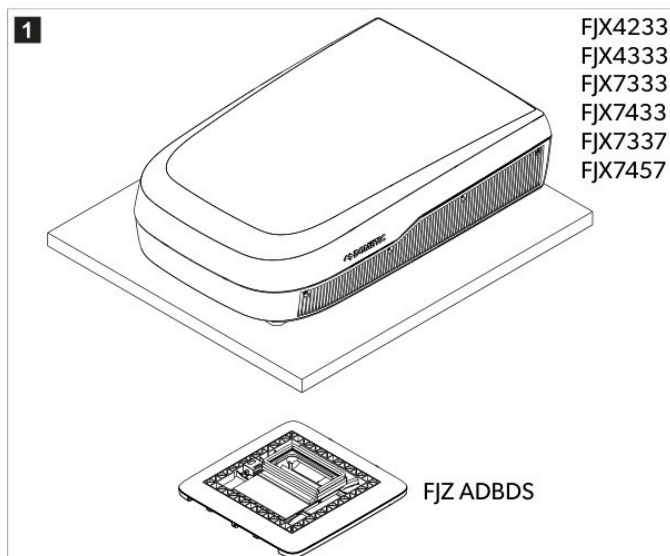

Italiano

1 Panoramica del prodotto

FJZ ADBDS è un'alternativa compatta alle scatole di distribuzione dell'aria FJX standard, progettata per le installazioni su veicoli ricreazionali che richiedono una base interna ridotta al minimo, che offre maggiore spazio libero e un design ottimizzato.

2 Compatibilità

FJZ ADBDS

FJZ ADBDS è compatibile con le seguenti unità a tetto FJX:

- FJX4233
- FJX4333
- FJX7333
- FJX7433
- FJX7437
- FJX7557

i **NOTA** FJZ ADBDS non è compatibile con l'unità a tetto meccanica FJX 4233M.

3 Informazioni generali

- FJZ ADBDS presenta dimensioni esterne inferiori rispetto al modello FJX ADB originale. Dopo la sostituzione, le impronte o i segni del precedente modello FJX ADB potrebbero rimanere visibili sul rivestimento del tetto.
- Quando il modello FJZ ADBDS viene combinato con un'unità a tetto FJX, le seguenti funzioni non sono disponibili:
  - Modalità di alimentazione adattiva
  - Smart Eco
- Tutte le altre funzioni di FJX ADB sono supportate quando si utilizza FJZ ADBDS.

i Il manuale utente di FJX è disponibile all'indirizzo qr.dometic.com/bfh4F3.

4 Tipi di installazione

Identificare il tipo di installazione riportato di seguito e seguire le relative istruzioni.

4.1 Sostituzione di un modello FJX ADB esistente con FJZ ADBDS

1. Rimuovere il modello FJX ADB esistente.

2. Installare FJZ ADBDS seguendo le istruzioni di montaggio di FJZ, cominciando dal capitolo "Installazione di FJZ ADBDS".

Le indicazioni di montaggio di FJZ sono disponibili all'indirizzo qr.dometic.com/bgCJK6.