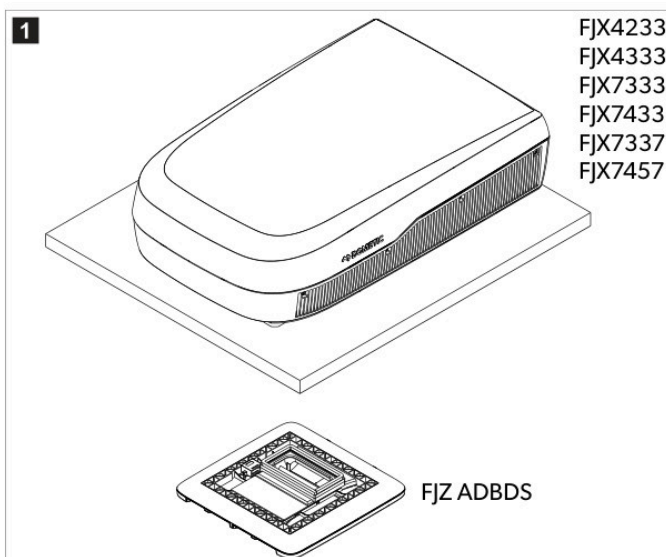

Eesti keel

1 Toote ülevaade

FJZ ADBDS on kompaktne alternatiiv tavapärastele õhuhajutuskastidele FJX. See on loodud haagissuvilate paigaldamiseks, mis nõuab minimaalset sisemist jalajälge, pakkudes rohkem liikumisruumi pea kohal ja voolujoonelist esteetikat.

2 Ühilduvus

FJZ ADBDS

FJZ ADBDS ühildub järgmiste katuse moodulitega FJX:

- FJX4233
- FJX4333
- FJX7333
- FJX7433
- FJX7437
- FJX7557

i **MÄRKUS** FJZ ADBDS ei ühildu mehaanilise katuse mooduliga FJX 4233M.

3 Üldteave

- Mudelil FJZ ADBDS on väiksemad välismõõtmed kui originaalmudelil FJX ADB. Pärast asendamist võivad eelmise FJX ADB jäljed või märgid jääda laekattel nähtavaks.
- Kui FJZ ADBDS on kombineeritud katuse mooduliga FJX, pole järgmised funktsioonid saadaval.
  - Kohandatav toiterežiim
  - Nutikas ökorežiim
- Mudeli FJZ ADBDS kasutamisel toetatakse kõiki teisi FJX ADB funktsioone.

i FJX-i kasutusjuhendi leiate aadressilt qr.dometic.com/bfh4F3.

4 Paigaldustüübid

Tuvastage allpool oma paigaldustüüp ja järgige asjakohaseid juhiseid.

4.1 Olemasoleva FJX ADB asendamine mudeliga FJZ ADBDS

1. Eemaldage olemasolev FJX ADB.

2. Paigaldage FJZ ADBDS järgides FJZ-i paigaldusjuhiseid, alustades peatükist „Mudeli FJZ ADBDS paigaldamine“.

FJZ-i paigaldusjuhendi leiate aadressilt qr.dometic.com/bgCJK6.