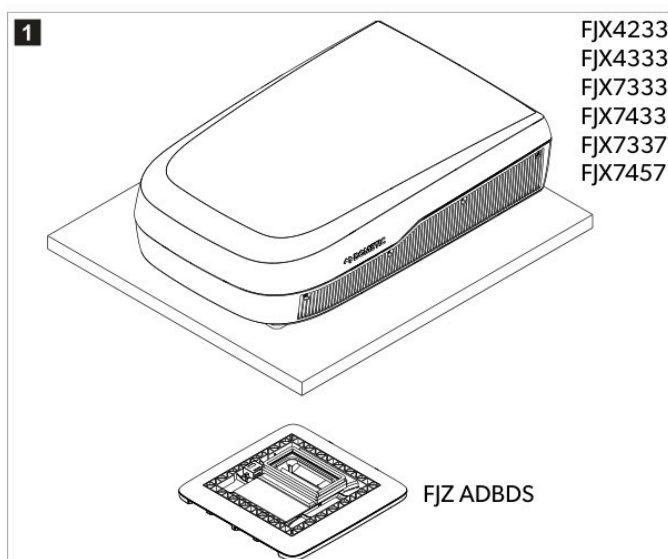

Dansk

1 Oversigt over produktet

FJZ ADBDS er et kompakt alternativ til standard FJX-luftfordelingsbokse. Den er designet til RV-installationer, der kræver et minimeret internt underlag, hvilket giver øget afstand foroven og en strømlinet æstetik.

2 Kompatibilitet

FJZ ADBDS

FJZ ADBDS er kompatibel med følgende FJX-tagenheder:

- FJX4233
- FJX4333
- FJX7333
- FJX7433
- FJX7437
- FJX7557

i **BEMÆRK** FJZ ADBDS er ikke kompatibel med den mekaniske FJX 4233M-tagenhed.

3 Generelle henvisninger

- FJZ ADBDS har mindre udvendige mål end den oprindelige FJX ADB. Efter udskiftning kan aftryk eller mærker fra den tidligere FJX ADB forblive synlige på skrogbeklædningen.
- Når en FJZ ADBDS kombineres med en FJX-tagenhed, er følgende funktioner ikke tilgængelige:
  - Adaptiv strømtilstand
  - Smart Eco
- Alle andre FJX ADB-funktioner understøttes ved brug af FJZ ADBDS.

i Du kan finde betjeningsvejledningen til FJX på qr.dometic.com/bfh4F3.

4 Monteringstyper

Identificer din installationstype nedenfor, og følg de relevante instruktioner.

4.1 Udskiftning af en eksisterende FJX ADB med en FJZ ADBDS

1. Fjern den eksisterende FJX ADB.

2. Installer FJZ ADBDS i henhold til monteringsvejledningen til FJZ, startende med kapitlet "Montering af FJZ ADBDS".

Du kan finde monteringsvejledningen til FJZ på qr.dometic.com/bgCJk6.