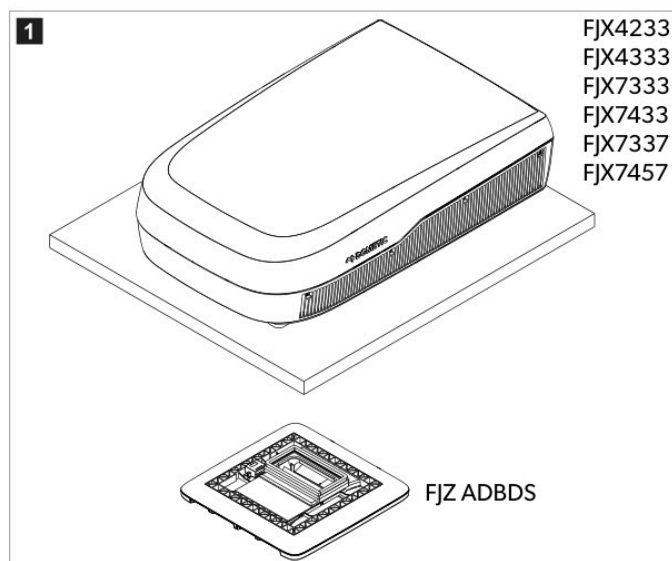

Magyar

1 A termék áttekintése

Az FJZ ADBDS a standard FJX levegőelosztó dobozok kompakt alternatívája. Lakóautó-berendezésekhez tervezték, ezért kisebb helyet igényel, és nagyobb teret biztosít a fej fölött, valamint áramvonalas kialakításának köszönhetően esztétikus megoldást kínál.

2 Kompatibilitás

FJZ ADBDS

Az FJZ ADBDS a következő FJX tetőegységekkel kompatibilis:

- FJX4233
- FJX4333
- FJX7333
- FJX7433
- FJX7437
- FJX7557

i **MEGJEGYZÉS** Az FJZ ADBDS nem kompatibilis a mechanikus FJX 4233M tetőegységgel.

3 Általános megjegyzések

- Az FJZ ADBDS kisebb külső méretekkel rendelkezik, mint az eredeti FJX ADB. A csere után az előző FJX ADB lenyomatai vagy jelölései láthatóak maradhatnak a tetőkárpiton.
- Ha az FJZ ADBDS-t FJX tetőegységgel kombinálják, a következő funkciók nem érhetők el:
  - Adaptív teljesítmény üzemmód
  - Smart Eco
- Az összes többi FJX ADB funkció támogatott az FJZ ADBDS használatakor.

i Az FJX használati útmutatóját itt találja: qr.dometic.com/bfh4F3.

4 Telepítés típusa

Azonosítsa a telepítés típusát alább, és kövesse a vonatkozó utasításokat.

4.1 Meglévő FJX ADB cseréje FJZ ADBDS-re

1. Távolítsa el a meglévő FJX ADB-t.

2. Telepítse az FJZ ADBDS-t az FJZ telepítési útmutatója szerint, kezdve az „FJZ ADBDS telepítése” fejezettel.

Az FJZ szerelési útmutatóját itt találja: qr.dometic.com/bgCJK6.