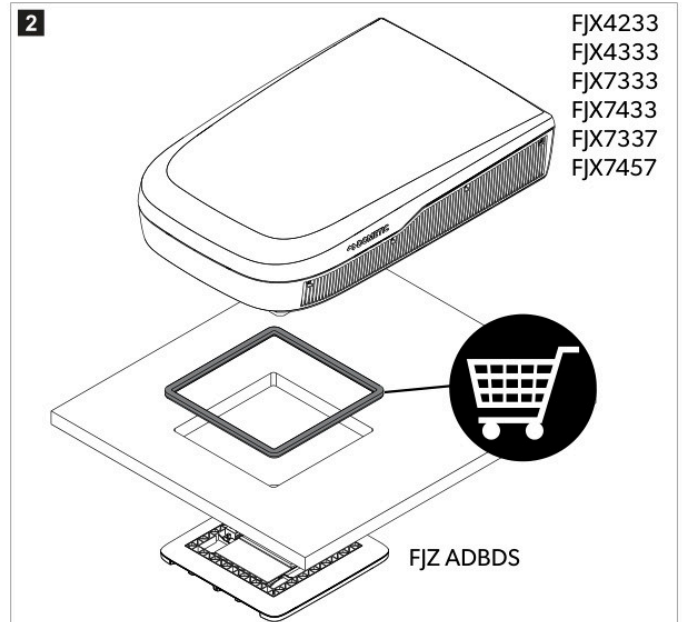

4.2 Katuse mooduli FJX uus paigaldusviis koos mudeliga FJZ ADBDS

1. Hankige katuse mooduli FJX jaoks vajalik paigaldusraam (ei kuulu mudeli FJZ ADBDS komplekti).

MÄRKUS Katuse mooduli FJX jaoks on vaja eraldi paigaldusraami. Paigaldusraam on saadaval Dometicu varuosana, nr 4450020818.

2. Paigaldage katuse moodul FJX vastavalt katuse mooduli FJX paigaldusjuhistele.

FJX-i paigaldusjuhendi leiate aadressilt qr.dometic.com/bfh4Dw.

3. Paigaldage FJZ ADBDS vastavalt FJZ-i paigaldusjuhistele, alustades peatükist „Mudeli FJZ ADBDS paigaldamine“.

FJZ-i paigaldusjuhendi leiate aadressilt qr.dometic.com/bgCJK6.