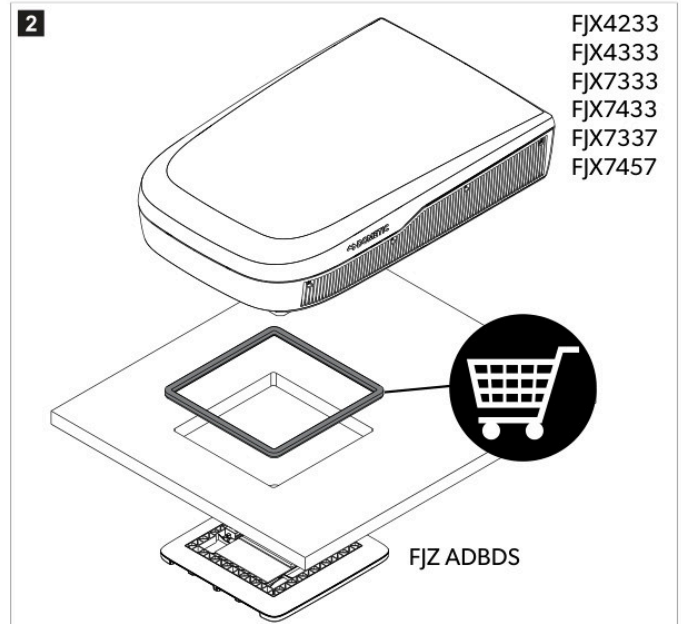

4.2 Jaunas FJX jumta iekārtas uzstādīšana ar FJZ ADBDS

1. Iegādājieties nepieciešamo FJX jumta iekārtas uzstādīšanas rāmi (nav iekļauts FJZ ADBDS komplektācijā):

PIEZĪME FJX jumta iekārtai ir nepieciešams atsevišķs uzstādīšanas rāmis. Uzstādīšanas rāmi var atrast ar Dometic rezerves daļu Nr. 4450020818.

2. Uzstādiet FJX jumta iekārtu saskaņā ar FJX jumta iekārtu uzstādīšanas instrukcijām.

Atradiet FJX uzstādīšanas rokasgrāmatu vietnē qr.dometic.com/bfh4Dw.

3. Uzstādiet FJZ ADBDS saskaņā ar FJZ uzstādīšanas instrukcijām, kas sākas nodaļā "FJZ ADBDS uzstādīšana".

Atradiet FJZ uzstādīšanas rokasgrāmatu vietnē qr.dometic.com/bgCJk6.