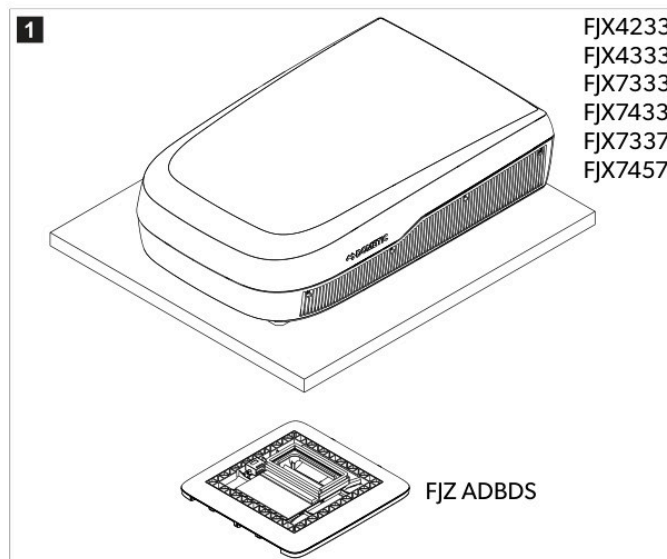

Ελληνικά

1 Παρουσίαση προϊόντος

Το FJZ ADBDS είναι μια εναλλακτική λύση μικρών διαστάσεων στα συνήθη κουτιά διανομής αέρα FJX. Έχει σχεδιαστεί για εγκαταστάσεις RV που απαιτούν ελαχιστοποιημένο εσωτερικό αποτύπωμα, προσφέροντας αυξημένη απόσταση από το κεφάλι και βελτιωμένη αισθητική.

2 Συμβατότητα

FJZ ADBDS

Το FJZ ADBDS είναι συμβατό με τις ακόλουθες μονάδες οροφής FJX:

- FJX4233
- FJX4333
- FJX7333
- FJX7433
- FJX7437
- FJX7557

ΥΠΟΔΕΙΞΗ Το FJZ ADBDS δεν είναι συμβατό με τη μηχανική μονάδα οροφής FJX 4233M.

3 Γενικά

- Το FJZ ADBDS έχει μικρότερες εξωτερικές διαστάσεις από το αρχικό FJX ADB. Μετά την αντικατάσταση, ενδέχεται να παραμείνουν ορατά στην επένδυση της οροφής αποτυπώματα ή σημάδια από το προηγούμενο FJX ADB.
- Όταν ένα FJZ ADBDS συνδυάζεται με μια μονάδα οροφής FJX, οι ακόλουθες λειτουργίες δεν είναι διαθέσιμες:
  - Λειτουργία προσαρμογής ισχύος
  - Smart Eco
- Όλες οι άλλες λειτουργίες του FJX ADB υποστηρίζονται κατά τη χρήση του FJZ ADBDS.

Μπορείτε να βρείτε τις οδηγίες χειρισμού του FJX στην ηλεκτρονική διεύθυνση qr.dometic.com/bfh4F3.

4 Τύποι τοποθέτησης

Προσδιορίστε τον τύπο τοποθέτησης παρακάτω και ακολουθήστε τις σχετικές οδηγίες.

4.1 Αντικατάσταση ενός υπάρχοντος FAJX ADB με ένα FJZ ADBDS

1. Αφαιρέστε το υπάρχον FAJX ADB.
2. Τοποθετήστε το FJZ ADBDS σύμφωνα με τις οδηγίες τοποθέτησης του FJZ, ξεκινώντας με το κεφάλαιο «Τοποθέτηση του FJZ ADBDS».

Μπορείτε να βρείτε τις οδηγίες τοποθέτησης του FJZ στην ηλεκτρονική διεύθυνση qr.dometic.com/bgCJK6.