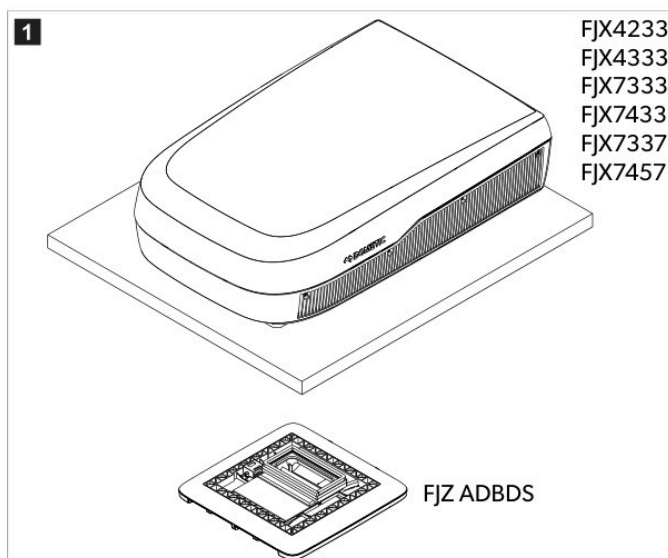

Slovenščina

1 Pregled izdelka

Razdelilnik zraka FJZ ADBDS je kompaktna alternativa standardnim razdelilnikom zraka FJX. Zasnovan je za namestitve v avtodome, kjer zasede majhno površino, zagotavlja več prostora nad glavo in je elegantnega videza.

2 Združljivost

FJZ ADBDS

Razdelilnik zraka FJZ ADBDS je združljiv z naslednjimi strešnimi enotami FJX:

- FJX4233
- FJX4333
- FJX7333
- FJX7433
- FJX7437
- FJX7557

i NASVET Razdelilnik zraka FJZ ADBDS ni združljiv z mehansko strešno enoto FJX 4233M.

3 Splošno

- Razdelilnik zraka FJZ ADBDS ima manjše zunanje dimenzije kot originalni razdelilnik zraka FJX ADB. Po zamenjavi lahko odtisi ali sledi prejšnjega razdelilnika zraka FJX ADB ostanejo vidni na oblogi strehe.
- Če se razdelilnik zraka FJZ ADBDS uporablja s strešno enoto FJX, naslednje funkcije niso na voljo:
  - prilagodljivi način napajanja
  - Smart Eco
- Pri uporabi razdelilnika zraka FJZ ADBDS so vse druge funkcije razdelilnika zraka FJX ADB podprte.

i Navodilo za uporabo FJX je na spletu na voljo na naslovu qr.dometic.com/bfh4F3.

4 Vrste namestitve

Poiščite svoj tip namestitve v nadaljevanju in sledite ustreznim navodilom.

4.1 Zamenjava obstoječega razdelilnika zraka FJX ADB z razdelilnikom zraka FJZ ADBDS

1. Odstranite obstoječi razdelilnik zraka FJX ADB.

2. Namestite razdelilnik zraka FJZ ADBDS v skladu z navodili za namestitev FJZ, tako da začnete s poglavjem "Namestitev razdelilnika zraka FJZ ADBDS".

Navodilo za montažo FJZ je na spletu na voljo na naslovu qr.dometic.com/bgCJK6.