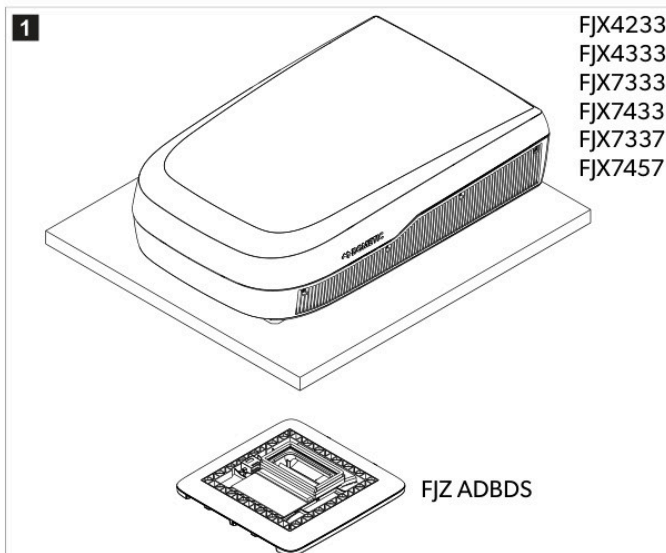

Français

1 Présentation du produit

Le FJZ ADBDS est une alternative compacte aux caissons de distribution d'air standard FJX. Il est conçu pour les installations dans les VP nécessitant un encombrement interne réduit, car il offre un espace supplémentaire sur le dessus et une esthétique épurée.

2 Compatibilité

FJZ ADBDS

Le FJZ ADBDS est compatible avec les unités de toit FJX suivantes :

- FJX4233
- FJX4333
- FJX7333
- FJX7433
- FJX7437
- FJX7557

i **REMARQUE** Le FJZ ADBDS n'est pas compatible avec l'unité de toit mécanique FJX 4233M.

3 Remarques générales

- Le FJZ ADBDS a des dimensions extérieures plus petites que le FJX ADB original. Après le remplacement, les empreintes ou les marques de l'ancien FJX ADB peuvent rester visibles sur la garniture de toit.
- Lorsqu'un FJZ ADBDS est combiné avec une unité de toit FJX, les fonctions suivantes ne sont pas disponibles :
  - Mode d'alimentation adaptatif
  - Smart Eco
- Toutes les autres fonctions du FJX ADB sont prises en charge lors de l'utilisation du FJZ ADBDS.

i Le manuel d'utilisation est disponible en ligne sur qr.dometic.com/bfh4F3.

4 Types d'installation

Identifiez votre type d'installation ci-dessous et suivez les instructions correspondantes.

4.1 Remplacement d'un FJX ADB existant par un FJZ ADBDS

1. Retirez le FJX ADB existant.
2. Installez le FJZ ADBDS en suivant les instructions d'installation du FJZ, en commençant par le chapitre « Installation du FJZ ADBDS ».

Vous trouverez les instructions de montage du FJZ en ligne sur qr.dometic.com/bgCJK6.