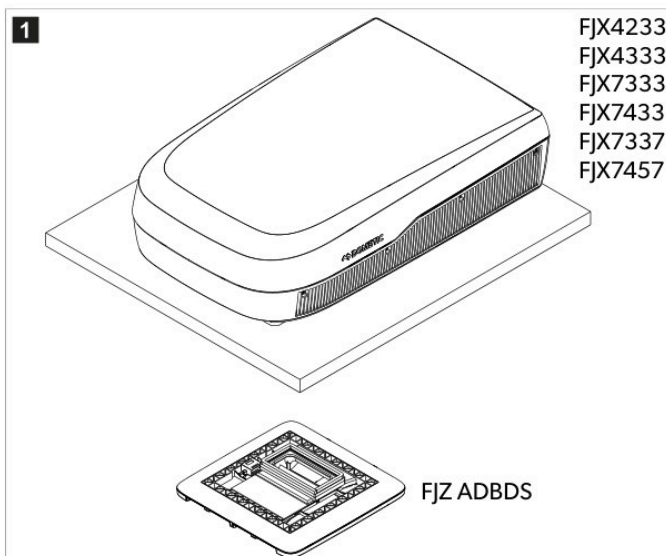

Slovensky

1 Prehľad výrobku

Model FJZ ADBDS je kompaktná alternatíva k štandardným skrinkám rozvádzača vzduchu FJX. Je navrhnutý na montáž v rekreačných vozidlách, kde sa vyžaduje minimalizovaná vnútorná základná doska, a ponúka väčší priestor nad hlavou a aerodynamický dizajn.

2 Kompatibilita

FJZ ADBDS

Model FJZ ADBDS je kompatibilný s nasledujúcimi strešnými jednotkami FJX:

- FJX4233
- FJX4333
- FJX7333
- FJX7433
- FJX7437
- FJX7557

i **POZNÁMKA** Model FJZ ADBDS nie je kompatibilný s mechanickou strešnou jednotkou FJX 4233M.

3 Všeobecné upozornenia

- FJZ ADBDS má menšie vonkajšie rozmery ako pôvodný model FJX ADB. Po výmene môžu na stropnom obložení zostať viditeľné odtlačky alebo stopy po predchádzajúcom modeli FJX ADB.
- Keď sa model FJZ ADBDS kombinuje so strešnou jednotkou FJX, nie sú k dispozícii nasledujúce funkcie:
  - Adaptívny režim napájania
  - Smart Eco
- Všetky ostatné funkcie FJX ADB sú pri použití modelu FJZ ADBDS podporované.

i Návod na obsluhu FJX nájdete na qr.dometic.com/bfh4F3.

4 Typy montáže

Identifikujte nižšie typ vašej montáže a postupujte podľa príslušných pokynov.

4.1 Nahradenie existujúceho modelu FJX ADB modelom FJZ ADBDS

1. Odstráňte existujúci model FJX ADB.

2. Namontujte FJZ ADBDS podľa pokynov na montáž FJZ, počnúc kapitolou „Montáž FJZ ADBDS“.

Návod na montáž FJZ nájdete na qr.dometic.com/bgCJK6.