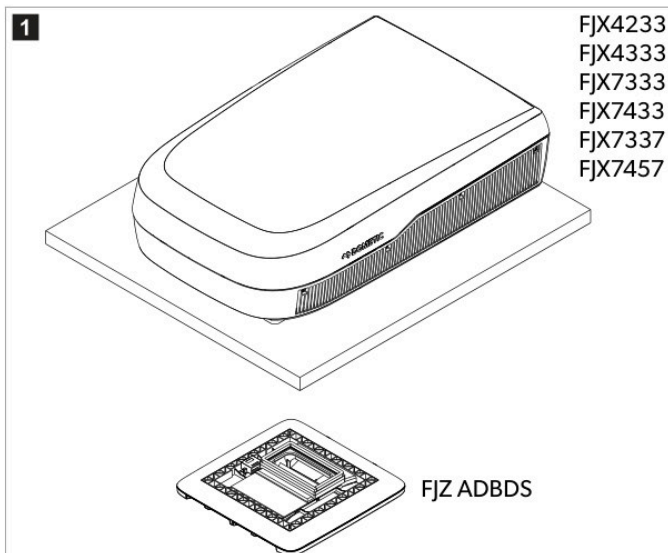

Nederlands

1 Productoverzicht

De FJZ ADBDS is een compact alternatief voor standaard FJX luchtverdeelkasten. Hij is ontworpen voor camper & caravan-installaties die een minimale interne voetafdruk vereisen, waardoor er meer vrije ruimte boven het hoofd en een gestroomlijnde vormgeving is.

2 Compatibiliteit

FJZ ADBDS

De FJZ ADBDS is compatibel met de volgende FJX-dakeenheden:

- FJX4233
- FJX4333
- FJX7333
- FJX7433
- FJX7437
- FJX7557

i **INSTRUCTIE** De FJZ ADBDS is niet compatibel met de mechanische FJX 4233M-dakeenheid.

3 Algemene informatie

- De FJZ ADBDS heeft kleinere buitenafmetingen dan de originele FJX ADB. Na vervanging kunnen afdrucken of markeringen van de vorige FJX ADB zichtbaar blijven op de hemelbekleding.
- Wanneer een FJZ ADBDS wordt gecombineerd met een FJX-dakeenheid, zijn de volgende functies niet beschikbaar:
  - Adaptive Power Mode
  - Smart Eco
- Alle andere FJX ADB-functies worden ondersteund bij gebruik van de FJZ ADBDS.

i De gebruiksaanwijzing is te vinden op qr.dometic.com/bfh4F3.

4 Installatietypen

Identificeer uw installatietype hieronder en volg de relevante instructies op.

4.1 Vervanging van een bestaande FJX ADB door een FJZ ADBDS

1. Verwijder de bestaande FJX ADB.
2. Installeer de FJZ ADBDS volgens de installatie-instructies van de FJZ, beginnend met het hoofdstuk "De FJZ ADBDS installeren".

De installatiehandleiding van de FJZ vindt u op qr.dometic.com/bgCjK6.