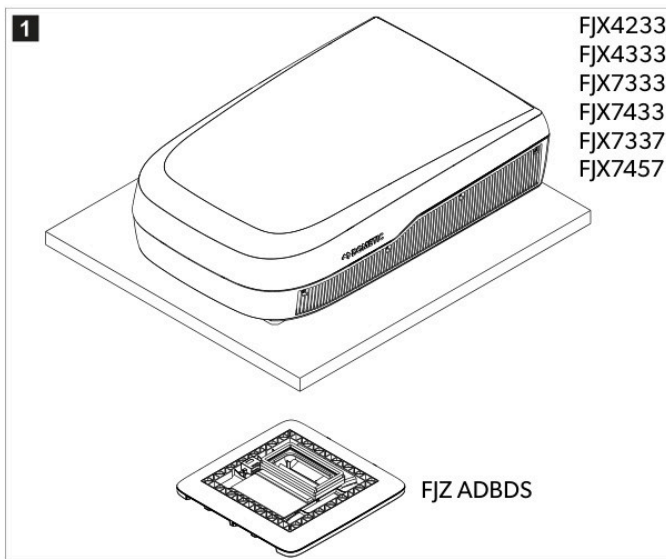

Latviešu

1 Produkta pārskats

FJZ ADBDS ir kompakta alternatīva standarta FJX gaisa sadales kārbām. Tā ir paredzēta uzstādīšanai atpūtas transportlīdzekļos, kuros nepieciešams aizņemt mazāk vietas, nodrošinot lielāku brīvo telpu virs galvas un vienkāršotu estētiku.

2 Saderība

FJZ ADBDS

FJZ ADBDS ir saderīga ar šādām FJX jumta iekārtām:

- FJX4233
- FJX4333
- FJX7333
- FJX7433
- FJX7437
- FJX7557

PIEZĪME FJZ ADBDS nav saderīga ar mehānisko FJX 4233M jumta iekārtu.

3 Vispārīga informācija

- FJZ ADBDS ir mazāki ārējie izmēri nekā oriģinālajam FJX ADB. Pēc nomaņas uz apšuvuma paneļa var palikt redzami iepriekšējā FJX ADB nospiedumi vai atzīmes.
- Ja FJZ ADBDS ir apvienota ar FJX jumta iekārtu, tālāk norādītās funkcijas nav pieejamas.
  - Adaptīvās jaudas režīms
  - Smart Eco
- Visas citas FJX ADB funkcijas tiek atbalstītas, lietojot FJZ ADBDS.

FJX lietošanas rokasgrāmatu skatiet vietnē qr.dometic.com/bfh4F3.

4 Uzstādīšanas veidi

Tālāk norādiet uzstādīšanas veidu un izpildiet attiecīgos norādījumus.

4.1 FJX ADB aizstāšana ar FJZ ADBDS

1. Noņemiet FJX ADB.
2. Uzstādiet FJZ ADBDS saskaņā ar FJZ uzstādīšanas instrukcijām, kas sākas nodaļā "FJZ ADBDS uzstādīšana".

Atradiet FJZ uzstādīšanas rokasgrāmatu vietnē qr.dometic.com/bgCJk6.