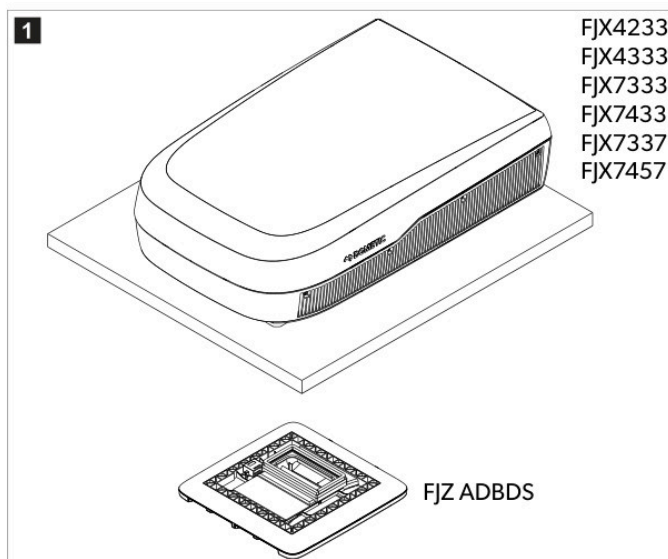

Hrvatski

1 Pregled proizvoda

FJZ ADBDS je kompaktna alternativa standardnim jedinicama za raspodjelu zraka FJX. Dizajniran je za montažu u rekreacijska vozila koja zahtijevaju minimizirani unutarnji otisak, nudeći povećani razmak iznad glave i pojednostavljenu estetiku.

2 Kompatibilnost

FJZ ADBDS

FJZ ADBDS kompatibilan je sa sljedećim krovim jedinicama FJX:

- FJX4233
- FJX4333
- FJX7333
- FJX7433
- FJX7437
- FJX7557

i **UPUTA** FJZ ADBDS nije kompatibilan s mehaničkom krovnom jedinicom FJX 4233M.

3 Općenito

- FJZ ADBDS ima manje vanjske dimenzije od izvornog FJX ADB. Nakon zamjene otisci ili tragovi od prethodne jedinice FJX ADB mogu ostati vidljivi na tkanini krova vozila.
- Kada se FJZ ADBDS kombinira s krovnom jedinicom FJX, sljedeće funkcije nisu dostupne:
  - Prilagodljiv način napajanja
  - Smart Eco
- Sve ostale funkcije jedinice FJX ADB podržane su kada koristite FJZ ADBDS.

i Upute za rukovanje jedinicom FJX možete pronaći na qr.dometic.com/bfh4F3.

4 Vrste montaža

U nastavku identificirajte vrstu montaže i slijedite odgovarajuće upute.

4.1 Zamjena postojeće jedinice FJX ADB jedinicom FJZ ADBDS

1. Uklonite postojeći FJX ADB.

2. Montirajte FJZ ADBDS slijedeći upute za montažu jedinice FJZ i počnite s poglavljem „Montaža jedinice FJZ ADBDS”.

Upute za montažu krovne jedinice FJZ potražite na qr.dometic.com/bgCJk6.