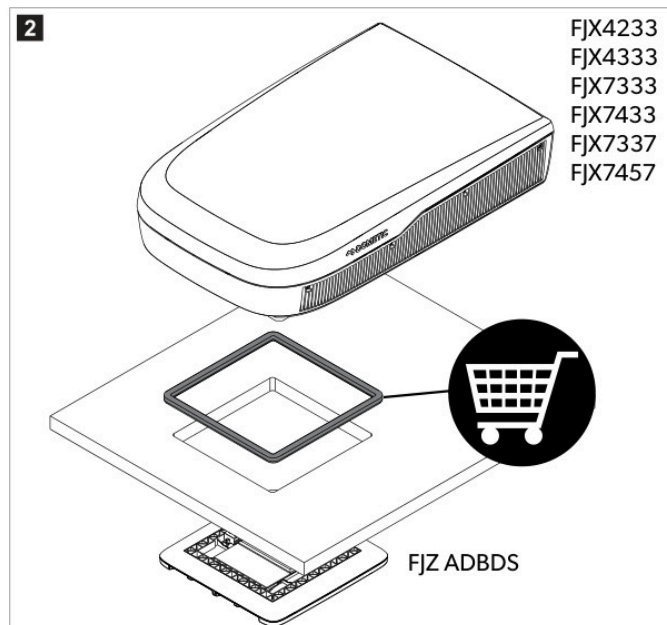

4.2 Instalare nouă a unei unități de plafon FJX cu FJZ ADBDS

1. Obțineți cadrul de instalare necesar pentru unitatea de plafon FJX (nu este inclusă cu FJZ ADBDS):

INDICAȚIE Este necesar un cadru de instalare separat pentru unitatea de plafon FJX. Cadrul de instalare este disponibil de la Piese de schimb Dometic, nr. 4450020818.

2. Instalați unitatea de plafon FJX conform instrucțiunilor de instalare a unității de plafon FJX.

Găsiți manualul de instalare FJX la qr.dometic.com/bfh4Dw.

3. Instalați FJZ ADBDS conform instrucțiunilor de instalare FJZ, începând cu capitolul „Instalarea FJZ ADBDS”.

Găsiți manualul de instalare FJZ la qr.dometic.com/bgCJk6.