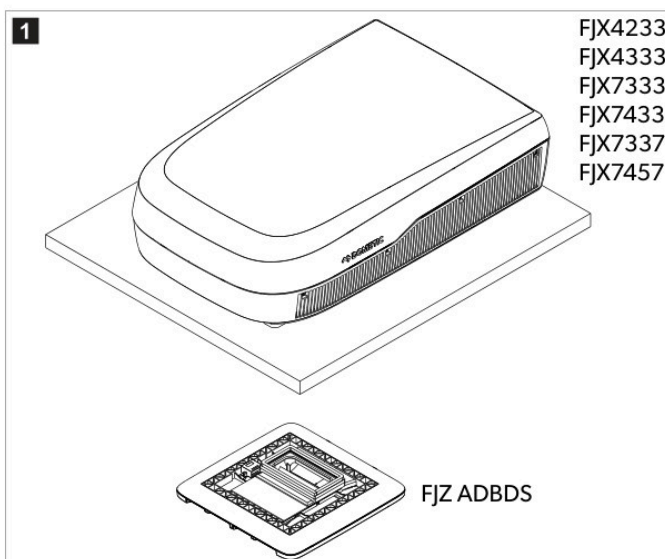

Svenska

1 Produktöversikt

FJZ ADBDS är ett kompakt alternativ till vanliga FJX-luftfördelningslådor. Den är utformad för husbilsinstallationer och kräver minimalt inre utrymme, vilket ger ökad fri höjd och en strömlinjeformad estetik.

2 Kompatibilitet

FJZ ADBDS

FJZ ADBDS är kompatibel med följande FJX-takenheter:

- FJX4233
- FJX4333
- FJX7333
- FJX7433
- FJX7437
- FJX7557

ANVISNING FJZ ADBDS är inte kompatibel med den mekaniska FJX 4233M-takboxen.

3 Allmän information

- FJZ ADBDS har mindre yttermått än den ursprungliga FJX ADB. Efter byte kan avtryck eller märken från tidigare FJX ADB förbli synliga i takklädseln.
- När FJZ ADBDS kombineras med en FJX takbox är följande funktioner inte tillgängliga:
  - Adaptivt effektläge
  - Smart Eco
- Alla andra FJX ADB-funktioner stöds när du använder FJZ ADBDS.

FJX-bruksanvisningen finns online på qr.dometic.com/bfh4F3.

4 Installationstyper

Identifiera din installationstyp nedan och följ de relevanta instruktionerna.

4.1 Ersätta en befintlig FJX ADB med FJZ ADBDS

1. Ta bort befintlig FJX ADB.
2. Montera FJZ ADBDS enligt monteringsanvisning för FJZ, börja med kapitlet "Montera FJZ ADBDS".

Du hittar monteringsanvisning för FJZ på qr.dometic.com/bgCJK6.