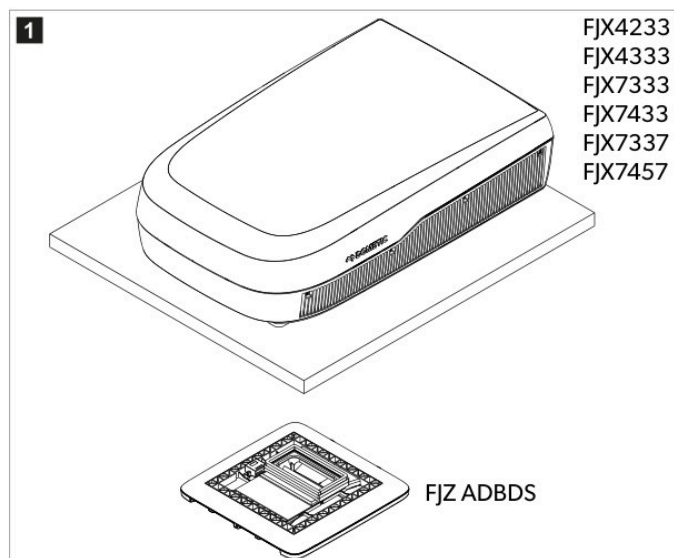

Čeština

1 Přehled výrobku

Model FJZ ADBDS je kompaktní alternativou ke standardním rozvaděčům vzduchu FJX. Je určen pro instalaci do obytných vozů, nabízí obly design a díky minimálním nárokům na vnitřní prostor výrazněji snižuje světlou výšku.

2 Kompatibilita

FJZ ADBDS

Model FJZ ADBDS je kompatibilní s následujícími střešními jednotkami FJX:

- FJX4233
- FJX4333
- FJX7333
- FJX7433
- FJX7437
- FJX7557

i **POZNÁMKA** Model FJZ ADBDS není kompatibilní s mechanickou střešní jednotkou FJX 423M.

3 Všeobecné pokyny

- Model FJZ ADBDS má menší vnější rozměry než původní rozvaděč vzduchu FJX. Po výměně mohou být na obložení viditelné otisky nebo stopy po předchozím rozvaděči vzduchu FJX.
- Pokud je systém FJZ ADBDS kombinován se střešní jednotkou FJX, nejsou k dispozici následující funkce:
  - adaptivní režim napájení,
  - režim Smart Eco.
- Všechny ostatní funkce rozvaděče vzduchu FJX jsou při použití FJZ ADBDS podporovány.

i Návod k obsluze modelu FJX najdete tady: qr.dometic.com/bfh4F3.

4 Typy instalace

Níže vyberte typ instalace a postupujte podle příslušných pokynů.

4.1 Výměna stávajícího rozvaděče vzduchu FJX za FJZ ADBDS

1. Demontujte stávající rozvaděč vzduchu FJX.
2. Nainstalujte model FJZ ADBDS podle návodu k montáži jednotky FJZ, počínaje kapitolou „Montáž modelu FJZ ADBDS“.

Návod k montáži modelu FJZ najdete tady: qr.dometic.com/bgCJK6.