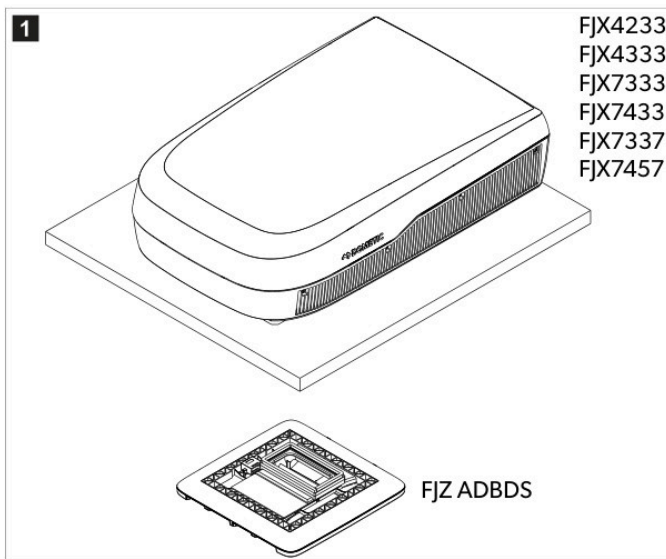

Suomi

1 Tuote lyhyesti

FJZ ADBDS on kompakti vaihtoehto vakiomalliselle FJX-ilmanjakolaatikolle. Virtaviivaisesti muotoiltu laite on suunniteltu matkailuautoihin, joissa laitteen on vietävä mahdollisimman vähän tilaa. Laite jättää entistä enemmän vapaata kattotilaa.

2 Yhteensopivuus

FJZ ADBDS

FJZ ADBDS on yhteensopiva seuraavien FJX-kattoyksiköiden kanssa:

- FJX4233
- FJX4333
- FJX7333
- FJX7433
- FJX7437
- FJX7557

i **OHJE** FJZ ADBDS ei ole yhteensopiva mekaanisen FJX 4233M-kattoyksikön kanssa.

3 Yleisiä ohjeita

- FJZ ADBDS:n ulkomitat ovat alkuperäistä FJX ADB:tä pienemmät. Vaihdon jälkeen edellisen FJX ADB:n painaumaiset jäljet voivat jäädä näkyviin sisäkattoon.
- Kun FJZ ADBDS yhdistetään FJX-kattoyksikköön, seuraavat toiminnot eivät ole käytettävissä:
  - Mukautuva virtatila
  - Smart Eco -tila
- FJZ ADBDS tukee kaikkia muita FJX ADB -toimintoja.

i FJX-käyttöohje on saatavilla osoitteesta qr.dometic.com/bfh4F3.

4 Asennustavat

Valitse asennustapa alta ja noudata asianmukaisia ohjeita.

4.1 Nykyisen FJX ADB:n korvaaminen FJZ ADBDS:llä

1. Irrota nykyinen FJX ADB.
2. Asenna FJZ ADBDS FJZ-asennusohjeiden mukaisesti, aloittamalla luvusta "Installing the FJZ ADBDS" (FJZ ADBDS:n asennus).

FJZ-asennusohje on saatavilla osoitteesta qr.dometic.com/bgCJK6.