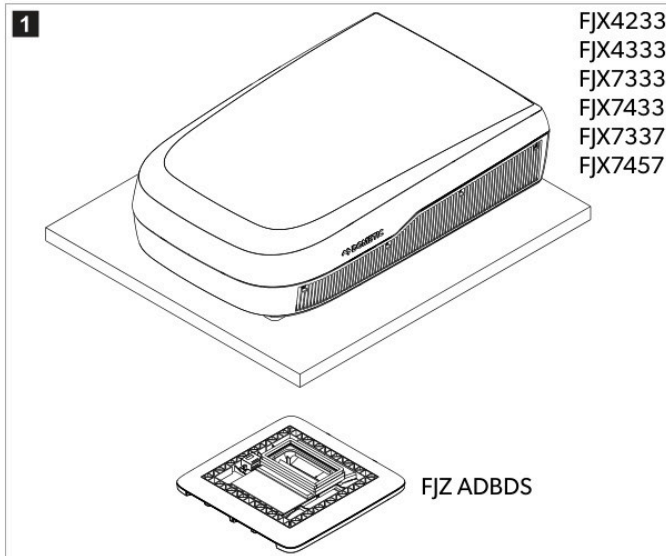

Türkçe

1 Ürüne Genel Bakış

FJZ ADBDS, standart FJX hava dağıtım kutularına kompakt bir alternatiftir. Tavanda daha fazla boşluk ve modern bir estetik sunan bu ürün, iç mekanda minimum yer kaplaması gereken karavan montajları için tasarlanmıştır.

2 Uyumluluk

FJZ ADBDS

FJZ ADBDS, aşağıdaki FJX tavan üniteleriyle uyumludur:

- FJX4233
- FJX4333
- FJX7333
- FJX7433
- FJX7437
- FJX7557

i NOT FJZ ADBDS, mekanik FJX 4233M tavan ünitesi ile uyumlu değildir.

3 Genel bilgiler

- FJZ ADBDS, orijinal FJX ADB'den daha küçük dış ebatlara sahiptir. Değiştirdikten sonra, tavan döşemesinde önceki FJX ADB'nin izleri görülebilir.
- FJZ ADBDS bir FJX tavan ünitesi ile birleştirildiğinde, aşağıdaki işlevler kullanılamaz:
  - Uyarlanabilir Güç Modu
  - Akıllı Eko
- FJZ ADBDS kullanılırken diğer tüm FJX ADB işlevleri desteklenir.

i FJX kullanma kılavuzunu qr.dometic.com/bfh4F3 adresinde bulabilirsiniz.

4 Montaj türleri

Aşağıda montaj türünüzü belirleyin ve ilgili talimatları izleyin.

4.1 Mevcut bir FJX ADB'yi FJZ ADBDS ile değiştirme

1. Mevcut FJX ADB'yi sökün.
2. FJZ ADBDS'yi "FJZ ADBDS montajı" bölümünden başlayarak FJZ montaj talimatlarına göre kurun.

FJZ montaj kılavuzunu qr.dometic.com/bgCJK6 adresinde bulabilirsiniz.