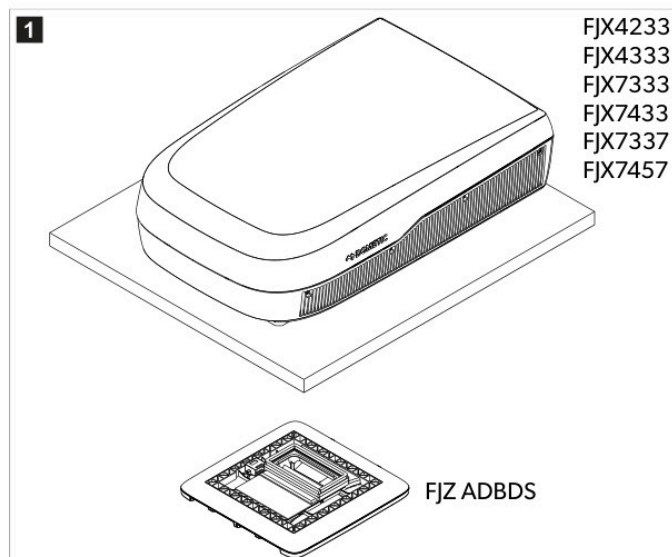

Polski

1 Opis produktu

FJZ ADBDS to kompaktowa alternatywa dla standardowych skrzynek rozdzielczych powietrza FJX. Urządzenie jest przeznaczone do montażu w pojazdach kempingowych, w których wymagana jest oszczędność miejsca wewnątrz pojazdu. Zapewnia więcej przestrzeni nad głową i aerodynamiczny efekt.

2 Zgodność

FJZ ADBDS

Model FJZ ADBDS jest zgodny z następującymi jednostkami dachowymi FJX:

- FJX4233
- FJX4333
- FJX7333
- FJX7433
- FJX7437
- FJX7557

i WSKAZÓWKA Model FJZ ADBDS nie jest zgodny z mechaniczną jednostką dachową FJX 4233M.

3 Ogólne wskazówki

- Model FJZ ADBDS ma mniejsze wymiary zewnętrzne niż oryginalny model FJX ADB. Po wymianie na podsufitce mogą pozostać ślady lub odciski po poprzedniej jednostce FJX ADB.
- W przypadku połączenia urządzenia FJZ ADBDS z jednostką dachową FJX następujące funkcje są niedostępne:
  - Adaptacyjny tryb zasilania
  - Tryb Smart Eco
- Wszystkie pozostałe funkcje jednostki FJX ADB są obsługiwane w przypadku korzystania z urządzenia FJZ ADBDS.

i Instrukcja obsługi urządzenia FJX jest dostępna pod adresem qr.dometic.com/bfh4F3.

4 Rodzaje instalacji

Należy wybrać poniżej wymagany rodzaj instalacji i postępować zgodnie z odpowiednimi instrukcjami.

4.1 Wymiana zainstalowanego urządzenia FJX ADB na model FJZ ADBDS

1. Zdemontować zainstalowane urządzenie FJX ADB.
2. Zamontować urządzenie FJZ ADBDS zgodnie z instrukcjami montażu urządzenia FJZ, zaczynając od rozdziału „Montaż modelu FJZ ADBDS”.

Instrukcja montażu urządzenia FJZ jest dostępna pod adresem qr.dometic.com/bgCJK6.