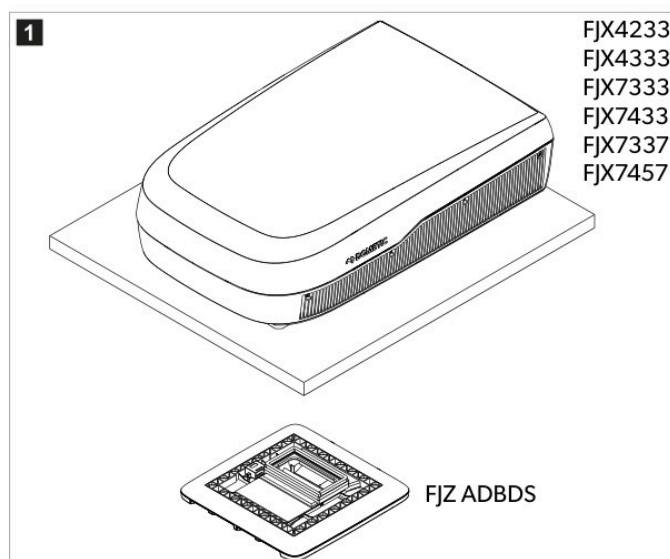

Norsk

1 Produktoversikt

FJZ ADBDS er et kompakt alternativ til standard FJX-luftfordelingsbokser. Den er designet for å monteres i fritidskjøretøyer som krever et fotavtrykk som er så lite som mulig, noe som gir større klaring på oversiden og en elegant stil.

2 Kompatibilitet

FJZ ADBDS

FJZ ADBDS er kompatibel med følgende FJX-takenheter:

- FJX4233
- FJX4333
- FJX7333
- FJX7433
- FJX7437
- FJX7557

i **MERK** FJZ ADBDS er ikke kompatibel med den mekaniske takenheten FJX 4233M.

3 Generell informasjon

- FJZ ADBDS har mindre ytre mål enn den originale FJX ADB. Etter utskifting kan avtrykk eller merker fra den forrige FJX ADB-enheten fortsatt være synlige på taktrekket.
- Når en FJZ ADBDS kombineres med en FJX-takenhet, er følgende funksjoner utilgjengelige:
  - Adaptiv strømmodus
  - Smart Eco
- Alle andre FJX ADB-funksjoner støttes ved bruk av FJZ ADBDS.

i Finn FJX-bruksanvisningen på qr.dometic.com/bfh4F3.

4 Monteringstyper

Identifiser monteringstypen din nedenfor, og følg de relevante instruksjonene.

4.1 Erstatte en eksisterende FJX ADB med en FJZ ADBDS

1. Fjern den eksisterende FJX ADB.

2. Monter FJZ ADBDS i henhold til FJZ-monteringsinstruksjonene. Start med kapittelet «Montere FJZ ADBDS».

Finn monteringsveiledningen for FJZ på qr.dometic.com/bgCJk6.