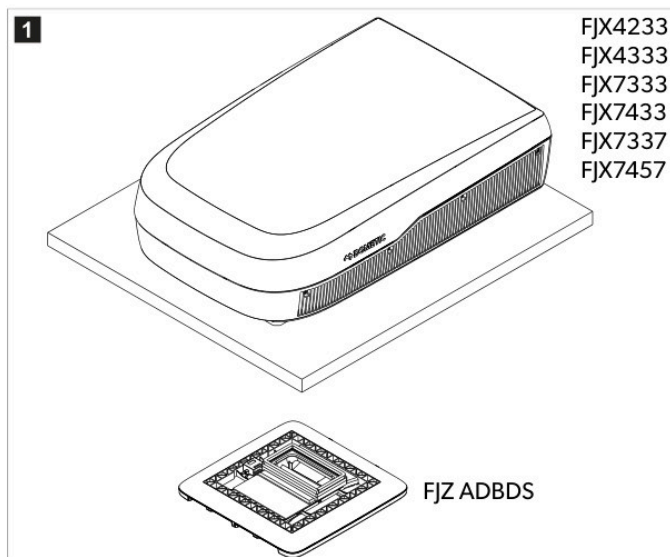

Български език

1 Общ преглед на продукта

FJZ ADBDS е компактна алтернатива на стандартните модули за разпределение на въздуха FJX. Той е предназначен за инсталации в RV, изискващи минимален вътрешен отпечатък, предлагайки увеличен въздушен просвет и изчистена естетика.

2 Съвместимост

FJZ ADBDS

FJZ ADBDS е съвместим със следните покривни модули FJX:

- FJX4233
- FJX4333
- FJX7333
- FJX7433
- FJX7437
- FJX7557

И **УКАЗАНИЕ** FJZ ADBDS не е съвместим с механичния покривен модул FJX 4233M.

3 Обща информация

- FJZ ADBDS е с по-малки външни размери от оригиналния FJX ADB. След смяната върху тавана може да останат видими отпечатащи или маркировки от предишния FJX ADB.
- Когато FJZ ADBDS се комбинира с покривен модул FJX, следните функции не са налични:
  - Адаптивен режим на захранване
  - Smart Eco
- Всички други функции на FJX ADB се поддържат при използване на FJZ ADBDS.

И Намерете инструкцията за експлоатация на FJX на qr.dometic.com/bfh4F3.

4 Видове инсталации

Определете типа на инсталацията си по-долу и следвайте съответните инструкции.

4.1 Смяна на съществуващ FJX ADB с FJZ ADBDS

1. Свалете съществуващия FJX ADB.
2. Монтирайте FJZ ADBDS, следвайки инструкциите за монтаж на FJZ, като започнете с главата „Монтаж на FJZ ADBDS“.

Намерете инструкцията за монтаж на FJZ на qr.dometic.com/bgCJk6.