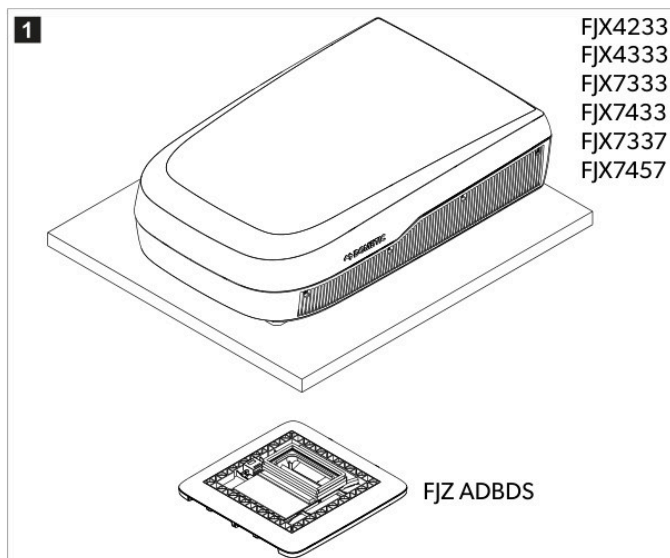

Lietuvių k.

1 Gaminio apžvalga

FJZ ADBDS – tai kompaktiška standartinių FJX oro paskirstymo dėžių alternatyva. Jis skirtas montuoti poilsinėse transporto priemonėse, jam reikia mažesnio pagrindo ploto viduje, jis palieka daugiau erdvės galvai ir išsiskiria supaprastinta estetika.

2 Suderinamumas

FJZ ADBDS

FJZ ADBDS suderinamas su šiais stogo blokais:

- FJX4233
- FJX4333
- FJX7333
- FJX7433
- FJX7437
- FJX7557

i PASTABA FJZ ADBDS nesuderinamas su mechaniniu FJX 4233M stogo bloku.

3 Bendroji informacija

- FJZ ADBDS išoriniai matmenys yra mažesni nei ankstesnio FJX ADB. Pakeitus, ant salono lubų apdailos gali matytis ankstesnio FJX ADB įrenginio atspaudai ar žymės.
- Naudojant FJZ ADBDS su FJX stogo bloku nepasiekiamos toliau nurodytos funkcijos:
  - Adaptyviojo maitinimo režimas
  - Išmanusis ekonominis režimas „Smart Eco“
- Visos kitos FJX ADB funkcijos naudojant FJZ ADBDS yra palaikomos.

i FJX naudojimo vadovą rasite qr.dometic.com/bfh4F3.

4 Montavimo tipai

Žemiau nustatykite jums tinkamą montavimo tipą ir vadovaukitės pateiktomis instrukcijomis.

4.1 Esamo FJX ADB pakeitimas FJZ ADBDS modeliu

1. Nuimkite esamą FJX ADB.

2. Montuokite FJZ ADBDS vadovaudamiesi FJZ montavimo instrukcijomis ir pradėdami nuo skyriaus „FJZ ADBDS montavimas“.

Raskite FJZ montavimo vadovą adresu qr.dometic.com/bgCJk6.