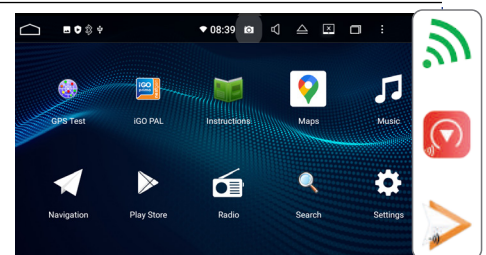

Art.Nr.:

SMH-520DAB

WSVGA Mechless Multimedia Receiver mit erweiterter Smartphone-Steuerung

Art.Nr.:

SMH-580VW

WXGA VW DVD Multimedia Receiver mit fortschrittlicher Smartphone-Steuerung

Art.Nr.:

Kabelloses Apple CarPlay & Android Auto

Bluetooth am Handy einschalten: Koppeln Sie das Telefon über Bluetooth mit der Headunit.

Kabelgebundenes Apple CarPlay

Apple CarPlay bietet iPhone-Nutzern eine intuitive Möglichkeit, um Anrufe zu tätigen, Karten zu nutzen, Musik zu hören und auf Nachrichten zuzugreifen - mit nur einem Wort oder einer Berührung. Mit iOS 12.0 und höher werden auch Navigations-Apps von Drittanbietern wie Google Maps ebenfalls unterstützt.

Visueller Quellenmodus: Spiegelung /CarPlay/Android Auto

Mehrsprachige Auswahl

Tuner-Funktionen:

FM/AM-Radio

RDS

18 Voreinstellungen

Manuelle/ Automatische Speicherung

Auto1/ Auto2/ Manueller Abstimmungsmodus/ Suchlaufmodus