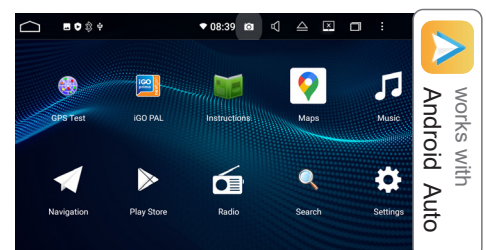

Bluetooth am Handy einschalten: Koppeln Sie das Telefon über Bluetooth mit der Headunit.

Kabelgebundenes Apple CarPlay

Apple CarPlay bietet iPhone-Nutzern eine intuitive Möglichkeit, um Anrufe zu tätigen, Karten zu nutzen, Musik zu hören und auf Nachrichten zuzugreifen - mit nur einem Wort oder einer Berührung. Mit iOS 12.0 und höher werden auch Navigations-Apps von Drittanbietern wie Google Maps ebenfalls unterstützt.

Kabelgebundenes Android Auto

Android Auto ist eine einfache Möglichkeit, Ihr Android-Telefon im Auto zu nutzen. Der SNOOPER-Empfänger kombiniert eine intuitive Sprachsteuerung mit einem großen Touchscreen und hervorragender Klangqualität mit dem Sie Funktionen wie Google Maps und mehr nutzen können.