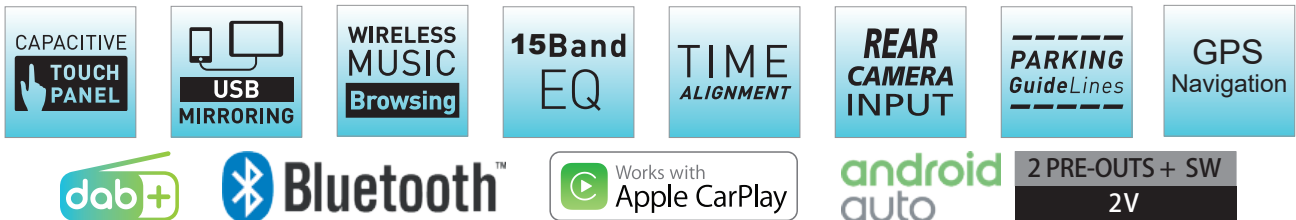

Art.Nr.:

SMH-520DAB

WSVGA Mechless Multimedia Receiver mit erweiterter Smartphone-Steuerung

Art.Nr.:

SMH-580VW

WXGA VW DVD Multimedia Receiver mit fortschrittlicher Smartphone-Steuerung

Art.Nr.:

Kabelloses Apple CarPlay & Android Auto

Bluetooth am Handy einschalten: Koppeln Sie das Telefon über Bluetooth mit der Headunit.

Kabelgebundenes Apple CarPlay

Apple CarPlay bietet iPhone-Nutzern eine intuitive Möglichkeit, um Anrufe zu tätigen, Karten zu nutzen, Musik zu hören und auf Nachrichten zuzugreifen - mit nur einem Wort oder einer Berührung. Mit iOS 12.0 und höher werden auch Navigations-Apps von Drittanbietern wie Google Maps ebenfalls unterstützt.

Visueller Quellenmodus: Spiegelung /CarPlay/Android Auto

Mehrsprachige Auswahl

Tuner-Funktionen:

FM/AM-Radio

RDS

18 Voreinstellungen

Manuelle/ Automatische Speicherung

Auto1/ Auto2/ Manueller Abstimmungsmodus/ Suchlaufmodus