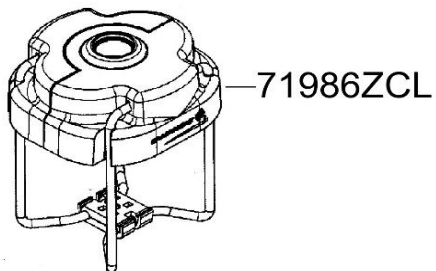

**LABOGAZ 206**  
**LABOGAZ 470**

LABOGAZ 206

LABOGAZ 470

SPARE PARTS REF.	POINTS	EN DESCRIPTIONS	FR DESCRIPTIONS
		<b>COMMON PARTS</b>	<b>PIECES COMMUNES</b>
17009	30	JET	INJECTEUR
		<b>LABOGAZ 206</b>	<b>LABOGAZ 206</b>
4183	70	PISTON WASHER (x20)	JOINT ANTI FUITE PISTON (x20)
71986ZCL	130	ARTICULATED CARTRIDGE HOLDER	CLOCHE ARTICULEE
		<b>LABOGAZ CV 470</b>	<b>LABOGAZ CV 470</b>
5010001217	40	CONNECTOR KNOB	PINCE D'ACCROCHAGE