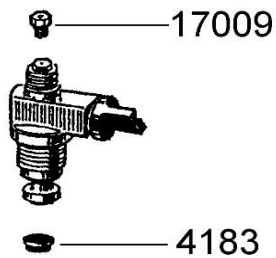

**LABOGAZ 206**  
**LABOGAZ 470**

LABOGAZ 206

LABOGAZ 470

SPARE PARTS REF.	POINTS	EN DESCRIPTIONS	FR DESCRIPTIONS
		<b>COMMON PARTS</b>	<b>PIECES COMMUNES</b>
17009	30	JET	INJECTEUR
		<b>LABOGAZ 206</b>	<b>LABOGAZ 206</b>
4183	70	PISTON WASHER (x20)	JOINT ANTI FUITE PISTON (x20)
71986ZCL	130	ARTICULATED CARTRIDGE HOLDER	CLOCHE ARTICULEE
		<b>LABOGAZ CV 470</b>	<b>LABOGAZ CV 470</b>
5010001217	40	CONNECTOR KNOB	PINCE D'ACCROCHAGE