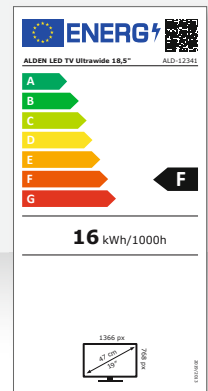

### Bild

- Bildschirmgröße: 18,5" (47 cm)
- Bildformat: 16:9
- Auflösung: HD ready 1366 x 768 px
- Kontrast: 3000:1
- Helligkeit: 250 cd / m<sup>2</sup>
- Reaktionszeit: 5 ms
- Farben: 16,7 Mio. Farben
- Betrachtungswinkel: 178° / 178° (H / V)
- Bildwiederholungsrate: 50 / 60 Hz

### Ton

- Stereo
- Audio 2 x 3 Watt RMS
- Soundmodi