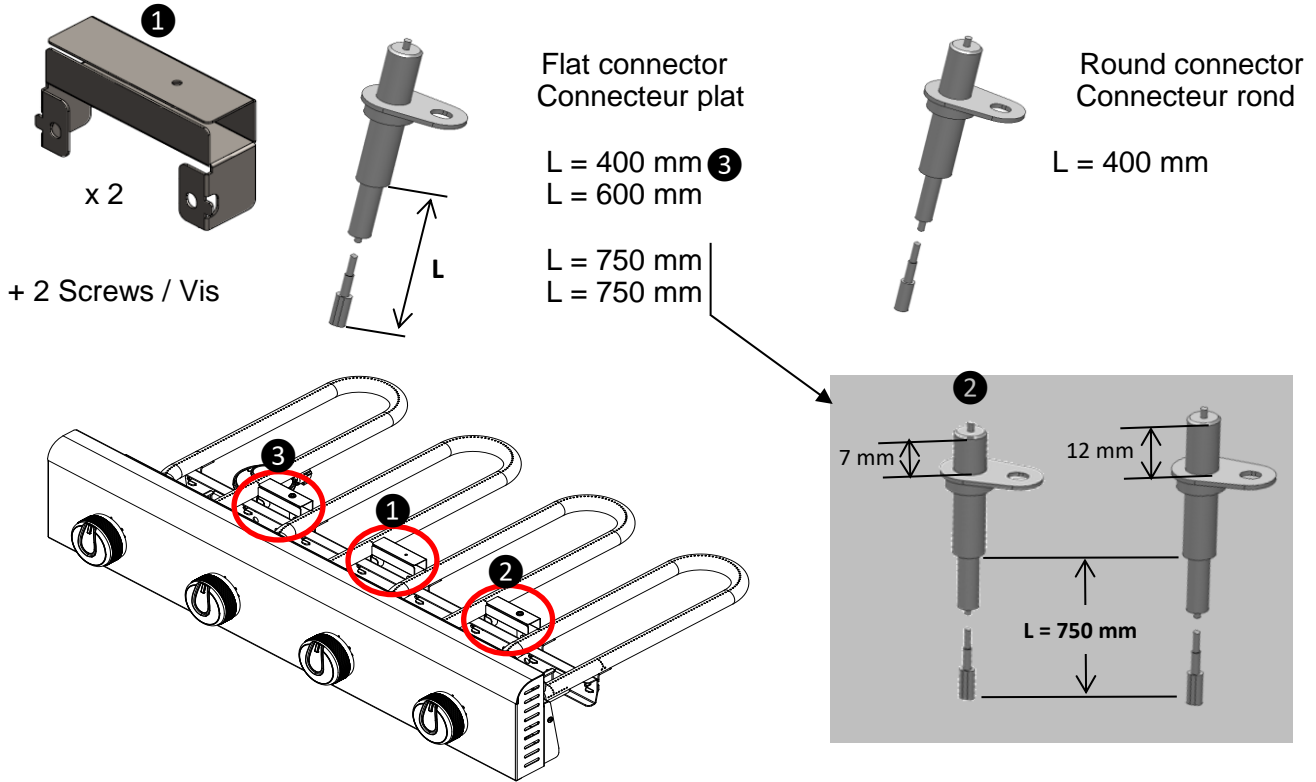

TEXTURED BLACK / NOIR TEXTURE

CONTROL PANEL + STOVE GAS PIPE 28Mb WITH ELECTRODES (Fr)
CONSOLE + TUBULURE RECHAUD LATERAL 28Mb AVEC ELECTRODES (Fr)

5010006306

4 ONYX S - De

TEXTURED BLACK / NOIR TEXTURE

CONTROL PANEL + STOVE GAS PIPE 50Mb WITH ELECTRODES (De)
CONSOLE + TUBULURE RECHAUD LATERAL 50Mb AVEC ELECTRODES (De)

BARBECUES : 4 SERIES ONYX S

5010006056

5 ELECTRODES + 2 HOUSINGS + 2 SCREWS
5 ELECTRODES + 2 SUPPORTS + 2 VIS

SPARE PARTS REF.	POINTS	EN DESCRIPTIONS	FR DESCRIPTIONS
2180693	160	ACCESSORY BAG	SACHET ACCESSOIRES
2188306	330	SIDE BURNER TABLE - TEXTURED - BLACK	ETAGERE RECHAUD LATERAL - TEXTURE - NOIR
2188307	360	KIT LEGS (X4) - TEXTURED	KIT PIEDS (X4) - TEXTURE
2188557	130	LEFT DOOR WITHOUT HANDLE - TEXTURED - BLACK	PORTE GAUCHE SANS POIGNEE - TEXTURE - NOIR
2188558	130	RIGHT DOOR WITHOUT HANDLE - TEXTURED - BLACK	PORTE DROITE SANS POIGNEE - TEXTURE - NOIR
5010002500	50	SIDE STOVE PAN SUPPORT	SUPPORT DE CASSEROLE RECHAUD LATERAL
5010004729	70	SET OF WHEELS (x2)	ENSEMBLE ROUES (x2)
5010006056	100	ELECTRODES + HOUSINGS KIT	KIT ELECTRODES + SUPPORTS
5010006058	680	BASE FRAME	BASE SUPPORT DE CUVE
5010006059	80	KNOB (X2)	VOLANT (X2)
5010006060	100	STAINLESS STEEL BURNER 28Mb	BRULEUR INOX 28Mb
5010006066	130	ACCESSORY BAG	SACHET ACCESSOIRES
5010006067	70	KIT SILICONE PADS FOR LID AND SIDE TABLE + DOOR WASHERS	KIT PATINS POUR COUVERCLE ET TABLETTE LATERALE + RONDELLES POUR PORTES
5010006068	250	CHASSIS - SMOOTH - MATTE	CHASSIS - LISSE - MATE
5010006077	40	GREASE DRAWER TENT	TENTE TIROIR A GRAISSE
5010006078	180	ELECTRONIC IGNITION BOXES 2 AND 3 OUTLETS WITH CONNECTION WIRES	BOITIERS ALLUMAGE ELECTRONIQUE 2 ET 3 SORTIES AVEC CABLES DE CONNECTION
5010006079	90	BURNER WITH ELECTRODE FOR SIDE STOVE - 28MB	BRULEUR AVEC ELECTRODE POUR RECHAUD LATERAL - 28MB
5010006082	260	KIT OF REMOVABLE PARTS (FIREBOX)	KIT DE PARTIES AMOVIBLES (CUVE)
5010006083	60	KNOB FOR SIDE STOVE	VOLANT POUR RECHAUD LATERAL