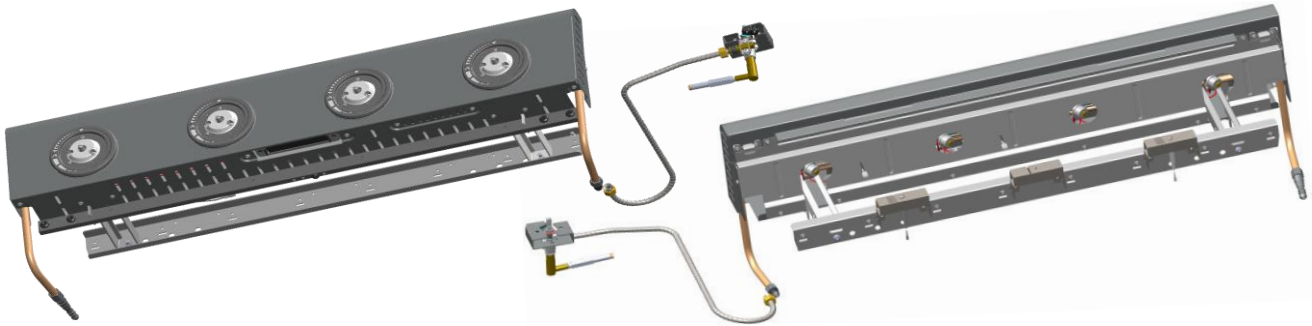

BARBECUES : 4 SERIES ONYX S

CAMPINGGAZ®

5010006301 - 5010006302 - 5010006306
CONTROL PANELS + GAS PIPE / CONSOLE + TUBULURE GAZ

5010006301

4 ONYX S - Export

TEXTURED BLACK / NOIR TEXTURE

CONTROL PANEL + STOVE GAS PIPE 28Mb WITH ELECTRODES (Exp.)
CONSOLE + TUBULURE RECHAUD LATERAL 28Mb AVEC ELECTRODES (Exp.)

5010006302

4 ONYX S - Fr